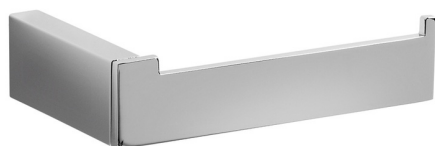

Porta rollo ACCESORIOS BAÑO\_SQ090402

MODELO **SQ090402**

Porta rollo

ACABADOS DISPONIBLES

-  **21** 21 Cromo
-  **2B** 2B Níquel Brillo
-  **2F** 2F Níquel Cepillado
-  **2Q** 2Q Black Titanium
-  **40** 40 Negro Mate
-  **4Q** 4Q Blanco Mate