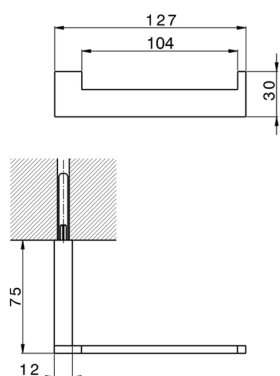

Porta rollo ACCESORIOS BAÑO\_SQ090402

MODELO **SQ090402**

Porta rollo

ACABADOS DISPONIBLES

-  **21** 21 Cromo
-  **2B** 2B Níquel Brillo
-  **2F** 2F Níquel Cepillado
-  **2Q** 2Q Black Titanium
-  **40** 40 Negro Mate
-  **4Q** 4Q Blanco Mate