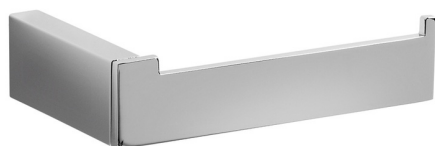

Porta rollo ACCESORIOS BAÑO_SQ090402

MODELO **SQ090402**

Porta rollo

ACABADOS DISPONIBLES

-  **21** 21 Cromo
-  **2B** 2B Níquel Brillo
-  **2F** 2F Níquel Cepillado
-  **2Q** 2Q Black Titanium
-  **40** 40 Negro Mate
-  **4Q** 4Q Blanco Mate