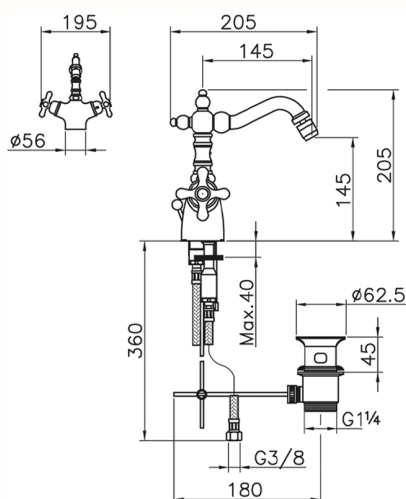

Bidé termostático CROISSETTE_CST56010

MODELO **CST56010**

Bidé termostático, con desagüe automático
1"1/4, caño giratorio, latiguillos acero G.3/8"

ACABADOS DISPONIBLES

-  **21** 21 Cromo
-  **27** 27 Bronce Viejo
-  **2G** 2G Oro Viejo
-  **2W** 2W Oro Cepillado

CARACTERÍSTICAS

Recambio Cartucho **24.04A.PP**

Cartucho Termostático Plus P 8X20

Termostático

El Termostático Huber es tu gestor personal del agua, ayudándote a manejar, controlar y ahorrar agua y energía.