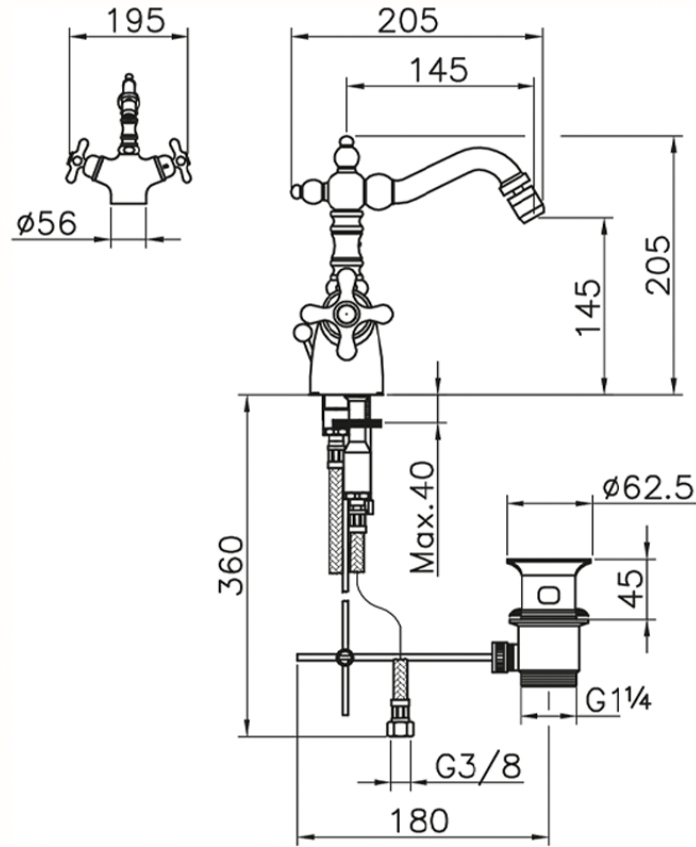

Bidé termostático CROISSETTE\_CST56010

CST56010

<https://es.huberitalia.com/bide-termostatico-croisette-cst56010>

2024-12-22