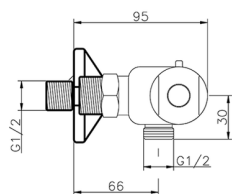

Ducha termostática CLINIC&TECHNICAL_109P.01H.

MODELO **109P.01H.**

Ducha termostática, sin conjunto ducha, entre-ejes 120 mm

ACABADOS DISPONIBLES

CR CR Cromo

CARACTERÍSTICAS

Recambio Cartucho **24.04A.PP**

Cartucho Termostático Plus P 8X20