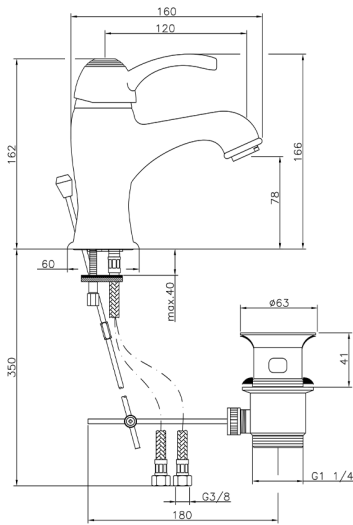

Lavabo monomando VICTORIAN_VM000510

MODELO **VM000510**

Lavabo monomando, con desagüe automático
1"1/4, latiguillos acero G.3/8"

ACABADOS DISPONIBLES

-  **21** 21 Cromo
-  **27** 27 Bronce Viejo
-  **2A** 2A Niquel Satinado Cepillado
-  **2G** 2G Oro Viejo
-  **2W** 2W Oro Cepillado

CARACTERÍSTICAS

Recambio Cartucho **ZZ95273000**

Cartucho Monomando 40 mm

2026-06-15