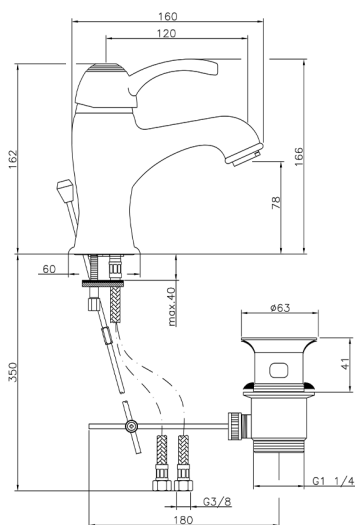

Lavabo monomando VICTORIAN_VM000510

MODELO **VM000510**

Lavabo monomando, con desagüe automático
1"1/4, latiguillos acero G.3/8"

ACABADOS DISPONIBLES

-  **21** 21 Cromo
-  **27** 27 Bronce Viejo
-  **2A** 2A Niquel Satinado Cepillado
-  **2G** 2G Oro Viejo
-  **2W** 2W Oro Cepillado

CARACTERÍSTICAS

Recambio Cartucho **ZZ95273000**

Cartucho Monomando 40 mm

2026-06-10