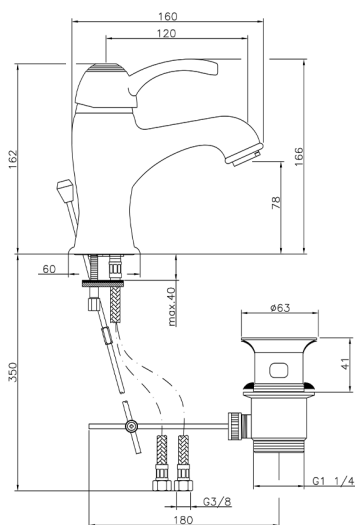

## Lavabo monomando VICTORIAN\_VM000510

MODELO **VM000510**

Lavabo monomando, con desagüe automático  
1"1/4, latiguillos acero G.3/8"

ACABADOS DISPONIBLES

-  **21** 21 Cromo
-  **27** 27 Bronce Viejo
-  **2A** 2A Niquel Satinado Cepillado
-  **2G** 2G Oro Viejo
-  **2W** 2W Oro Cepillado

CARACTERÍSTICAS

Recambio Cartucho **ZZ95273000**

**Cartucho Monomando 40 mm**

2026-05-20