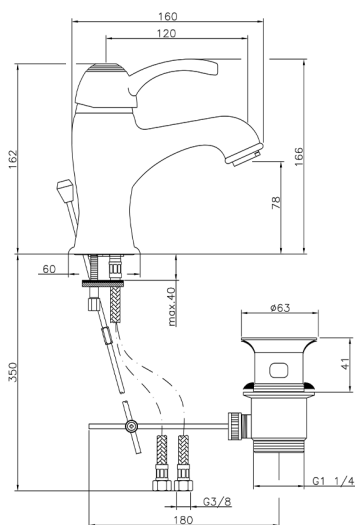

Lavabo monomando VICTORIAN_VM000510

MODELO **VM000510**

Lavabo monomando, con desagüe automático
1"1/4, latiguillos acero G.3/8"

ACABADOS DISPONIBLES

-  **21** 21 Cromo
-  **27** 27 Bronce Viejo
-  **2A** 2A Niquel Satinado Cepillado
-  **2G** 2G Oro Viejo
-  **2W** 2W Oro Cepillado

CARACTERÍSTICAS

Recambio Cartucho **ZZ95273000**

Cartucho Monomando 40 mm

2026-04-30