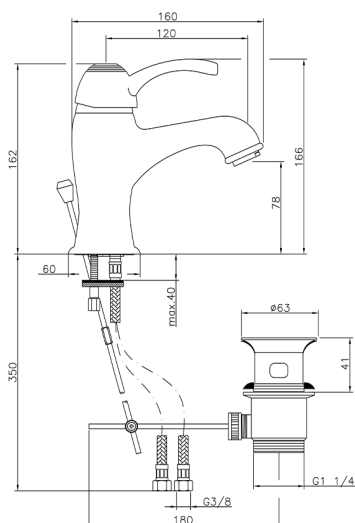

Lavabo monomando VICTORIAN_VM000510

MODELO **VM000510**

Lavabo monomando, con desagüe automático
1"1/4, latiguillos acero G.3/8"

ACABADOS DISPONIBLES

-  **21** 21 Cromo
-  **27** 27 Bronce Viejo
-  **2A** 2A Niquel Satinado Cepillado
-  **2G** 2G Oro Viejo
-  **2W** 2W Oro Cepillado

CARACTERÍSTICAS

Recambio Cartucho **ZZ95273000**

Cartucho Monomando 40 mm

2026-06-13