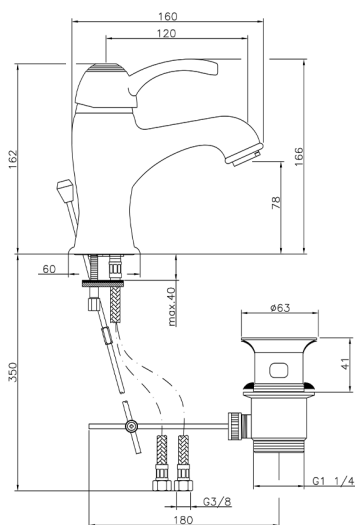

Lavabo monomando VICTORIAN_VM000510

MODELO **VM000510**

Lavabo monomando, con desagüe automático
1"1/4, latiguillos acero G.3/8"

ACABADOS DISPONIBLES

-  **21** 21 Cromo
-  **27** 27 Bronce Viejo
-  **2A** 2A Niquel Satinado Cepillado
-  **2G** 2G Oro Viejo
-  **2W** 2W Oro Cepillado

CARACTERÍSTICAS

Recambio Cartucho **ZZ95273000**

Cartucho Monomando 40 mm

2026-05-20