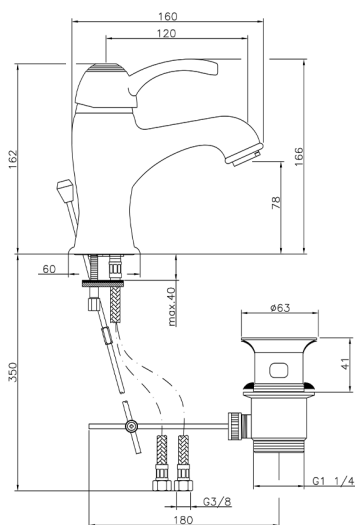

## Lavabo monomando VICTORIAN\_VM000510

MODELO **VM000510**

Lavabo monomando, con desagüe automático  
1"1/4, latiguillos acero G.3/8"

ACABADOS DISPONIBLES

-  **21** 21 Cromo
-  **27** 27 Bronce Viejo
-  **2A** 2A Niquel Satinado Cepillado
-  **2G** 2G Oro Viejo
-  **2W** 2W Oro Cepillado

CARACTERÍSTICAS

Recambio Cartucho **ZZ95273000**

**Cartucho Monomando 40 mm**

2026-04-29