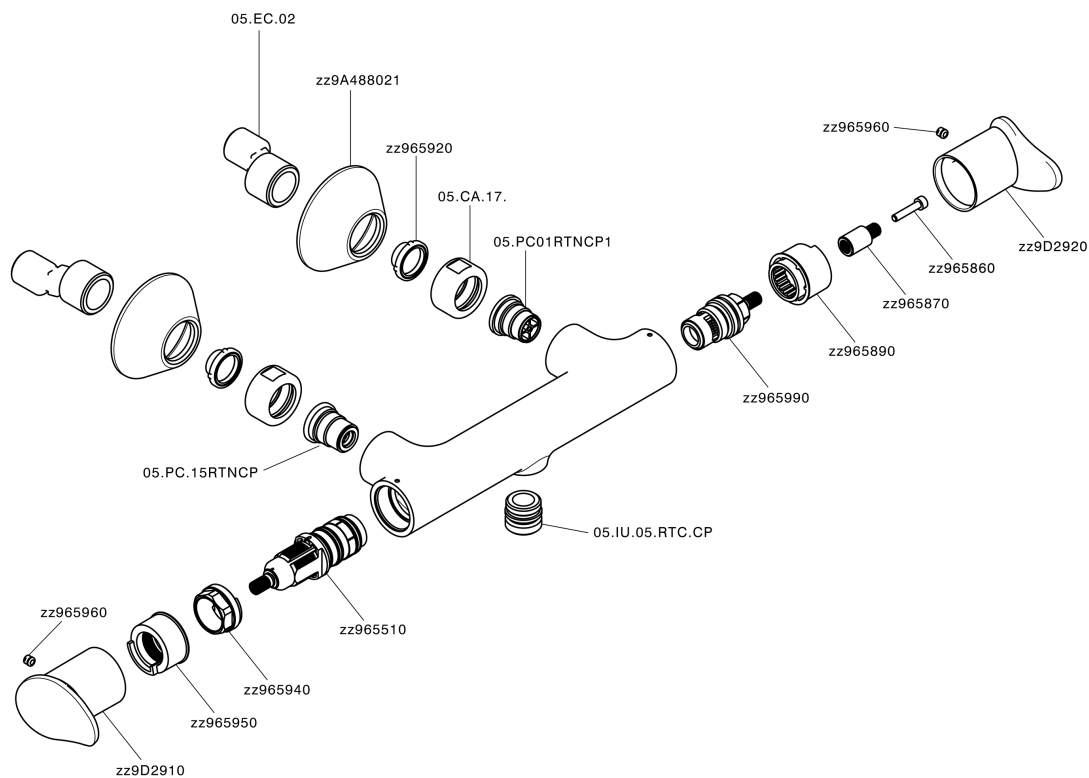

Ducha termostática HARLOCK_HCT01010

MODELO **HCT01010**

Ducha termostática, sin conjunto ducha, conexión para flexible 1/2" M

ACABADOS DISPONIBLES

-  **21** 21 Cromo
-  **2P** 2P Oro rosa
-  **2Q** 2Q Black Titanium
-  **40** 40 Negro Mate
-  **4Q** 4Q Blanco Mate
-  **6T** 6T Cromo/Negro Mate

CARACTERÍSTICAS

Recambio Cartucho **ZZ96551000**

Cartucho Termostático TMX 25

SafeTouch

El sistema Huber SafeTouch mantiene el cuerpo de la grifería frío al cuerpo durante el uso.

Termostático

El Termostático Huber es tu gestor personal del agua, ayudándote a manejar, controlar y ahorrar agua y energía.

Ducha termostática HARLOCK_HCT01010

HCT01010

<https://es.huberitalia.com/ducha-termostatica-harlock-hct01010>

2025-01-21