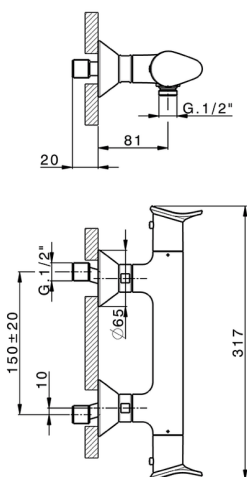

Ducha termostática HARLOCK_HCT01010

MODELO **HCT01010**

Ducha termostática, sin conjunto ducha, conexión para flexible 1/2" M

ACABADOS DISPONIBLES

-  **21** 21 Cromo
-  **2P** 2P Oro rosa
-  **2Q** 2Q Black Titanium
-  **40** 40 Negro Mate
-  **4Q** 4Q Blanco Mate
-  **6T** 6T Cromo/Negro Mate

CARACTERÍSTICAS

Recambio Cartucho **ZZ96551000**

Cartucho Termostático TMX 25

SafeTouch

El sistema Huber SafeTouch mantiene el cuerpo de la grifería frío al cuerpo durante el uso.

Termostático

El Termostático Huber es tu gestor personal del agua, ayudándote a manejar, controlar y ahorrar agua y energía.

Ducha termostática HARLOCK_HCT01010

HCT01010

<https://es.huberitalia.com/ducha-termostatica-harlock-hct01010>

2025-01-21