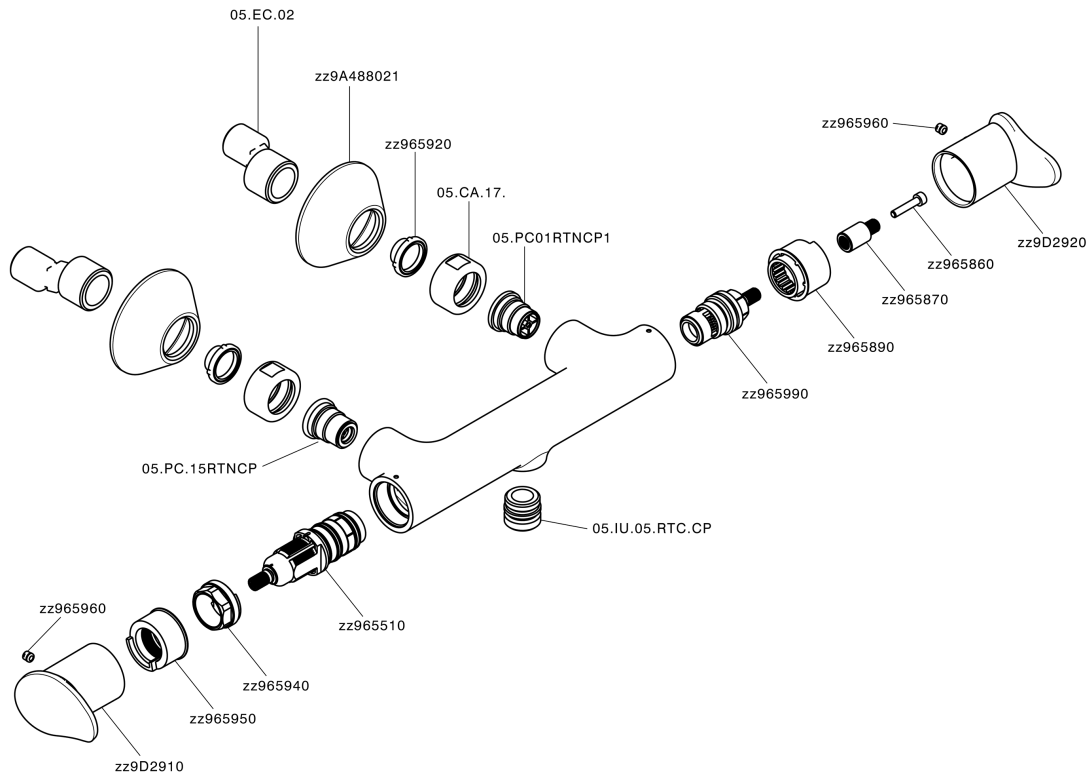

Ducha termostática HARLOCK_HCT01010

HCT01010

<https://es.huberitalia.com/ducha-termostatica-harlock-hct01010>

2024-12-22