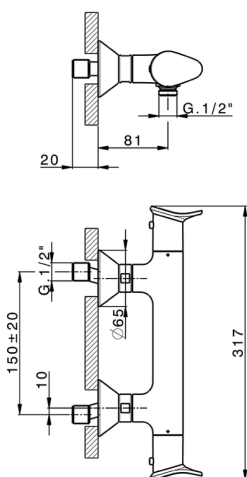

## Ducha termostática HARLOCK\_HCT01010

MODELO **HCT01010**

Ducha termostática, sin conjunto ducha, conexión para flexible 1/2" M

### CARACTERÍSTICAS

Recambio Cartucho **ZZ96551000**

**Cartucho Termostático TMX 25**