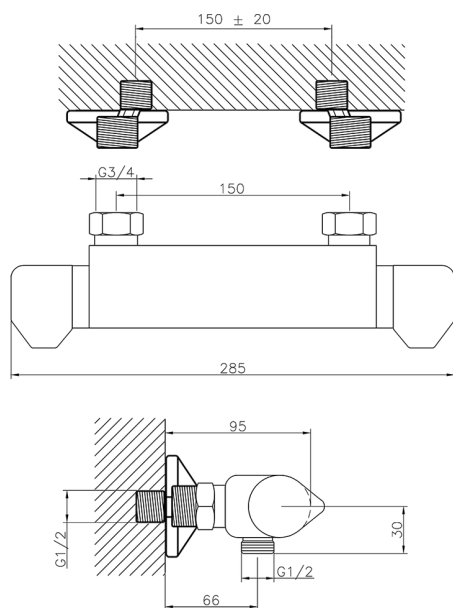

## Ducha termostática CLINIC&TECHNICAL\_CLT01010

MODELO **CLT01010**

Ducha termostática, sin conjunto ducha, conexión para flexible 1/2" M

ACABADOS DISPONIBLES

**21** 21 Cromo

CARACTERÍSTICAS

Recambio Cartucho **24.04A.PP**

**Cartucho Termostático Plus P 8X20**