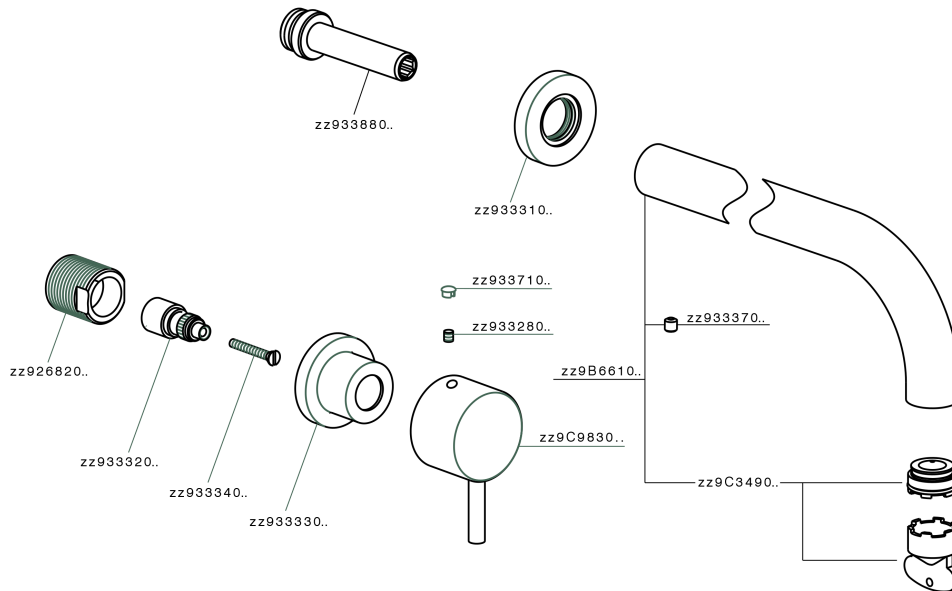

## Parte externa lavabo de pared NUOVA KIRUNA\_K2013512

K2013512

<https://es.huberitalia.com/parte-externa-lavabo-de-pared-nuova-kiruna-k2013512>

Parte empotrada lavabo de pared EMPOTRADO\_ZB033511

ZB033511

<https://es.huberitalia.com/parte-empotrada-lavabo-de-pared-empotrado-zb033511>

2025-04-09