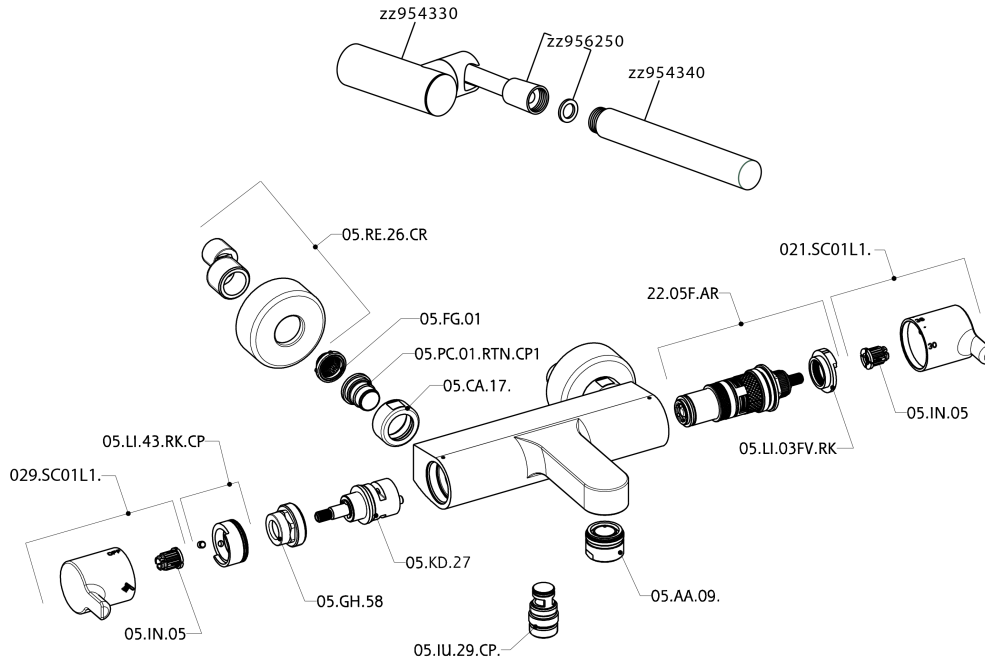

Bañera termostática con duplex H2_H2D21010

H2D21010

<https://es.huberitalia.com/banera-termostatica-con-duplex-h2-h2d21010>

2026-06-10