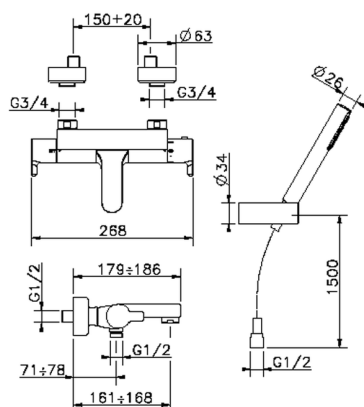

## Bañera termostática con duplex H2\_H2D21010

MODELO **H2D21010**

Bañera termostática con duplex, soporte duchita articulado mural, duchita una función minimalista Ø 26 mm de ABS, flexible de Latón 150 cm

ACABADOS DISPONIBLES

**21** 21 Cromo

CARACTERÍSTICAS

Recambio Cartucho **22.03A.AR - ZZ97080004**

**Cartucho Termostático Argo 1 (filtro corto)**

### DeviaStop

La tecnología Huber DeviaStop le permite ajustar el caudal de agua y dirigirla hacia la salida elegida (rociador superior, ducha de mano, etc.).