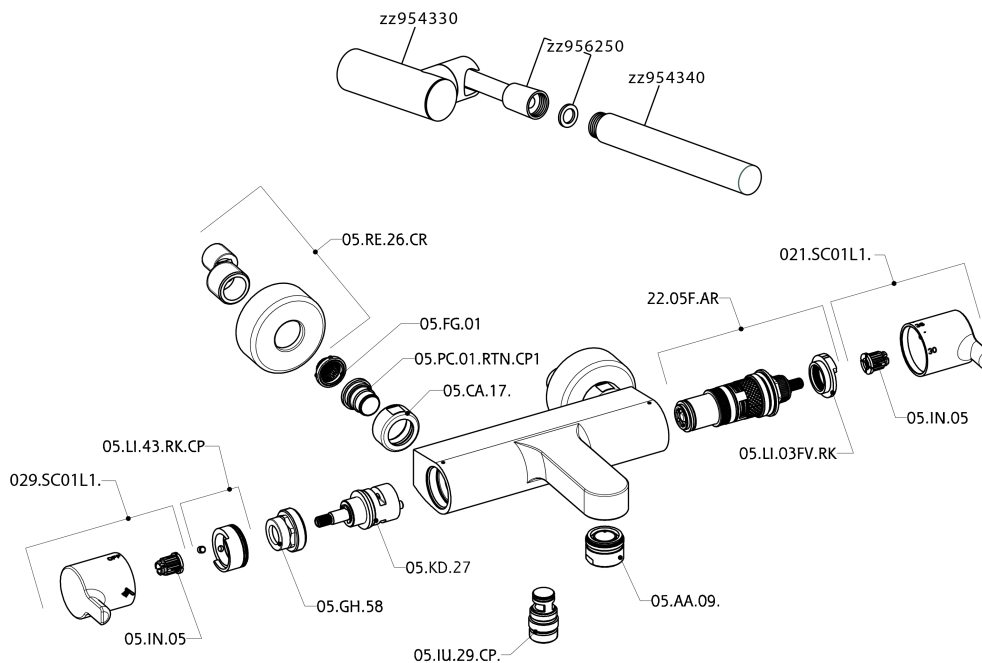

Bañera termostática con duplex H2_H2D21010

H2D21010

<https://es.huberitalia.com/banera-termostatica-con-duplex-h2-h2d21010>

2026-04-30