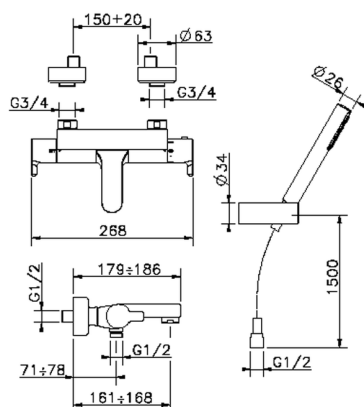

Bañera termostática con duplex H2_H2D21010

MODELO **H2D21010**

Bañera termostática con duplex, soporte duchita articulado mural, duchita una función minimalista Ø 26 mm de ABS, flexible de Latón 150 cm

ACABADOS DISPONIBLES

CARACTERÍSTICAS

Recambio Cartucho **22.03A.AR - ZZ97080004**

Cartucho Termostático Argo 1 (filtro corto)

DeviaStop

La tecnología Huber DeviaStop le permite ajustar el caudal de agua y dirigirla hacia la salida elegida (rociador superior, ducha de mano, etc.).