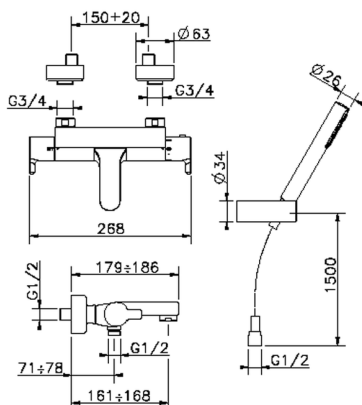

## Bañera termostática con duplex H2\_H2D21010

MODELO **H2D21010**

Bañera termostática con duplex, soporte duchita articulado mural, duchita una función minimalista Ø 26 mm de ABS, flexible de Latón 150 cm

ACABADOS DISPONIBLES

CARACTERÍSTICAS

Recambio Cartucho **22.03A.AR - ZZ97080004**

**Cartucho Termostático Argo 1 (filtro corto)**

### DeviaStop

La tecnología Huber DeviaStop le permite ajustar el caudal de agua y dirigirla hacia la salida elegida (rociador superior, ducha de mano, etc.).