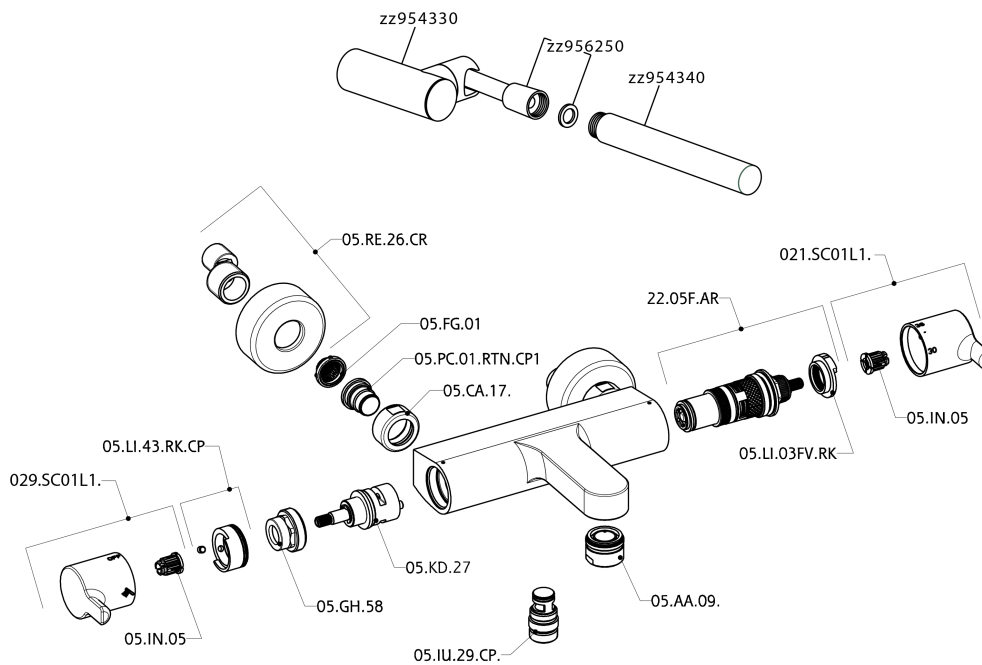

Bañera termostática con duplex H2_H2D21010

H2D21010

<https://es.huberitalia.com/banera-termostatica-con-duplex-h2-h2d21010>

2026-06-13