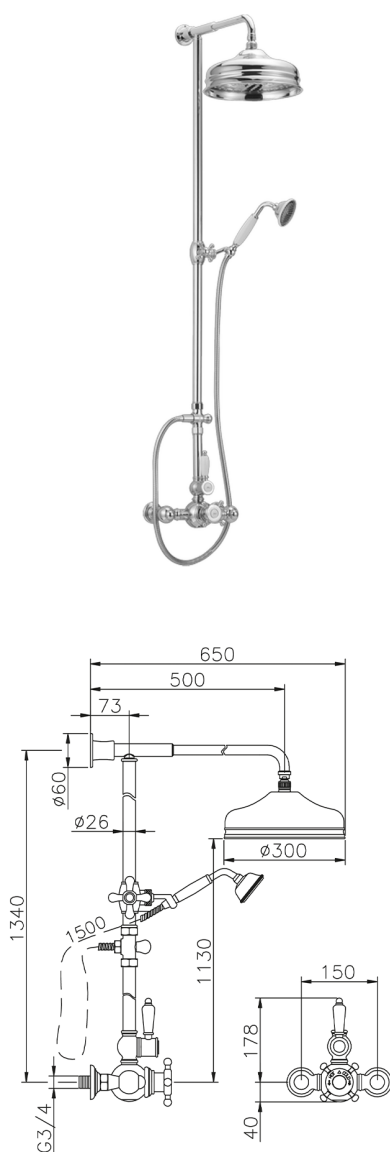

Columna termostática ducha 2 funciones COLUMNS_590.VN31H.

MODELO **590.VN31H.**

Columna termostática ducha 2 funciones, desviador 2 salidas, columna fija, soporte duchita corredero, duchita una función clásica Ø 78 mm de Latón, rociador redondo Ø 300 mm de Latón, flexible de Latón 150 cm

ACABADOS DISPONIBLES

-  **AC** AC Níquel Satinado Cepillado
-  **AG** AG Oro Viejo
-  **BA** BA Bronce Viejo
-  **CR** CR Cromo
-  **2W** 2W Oro Cepillado

CARACTERÍSTICAS

Recambio Cartucho **24.04A.PP**

Cartucho Termostático Plus P 8X20