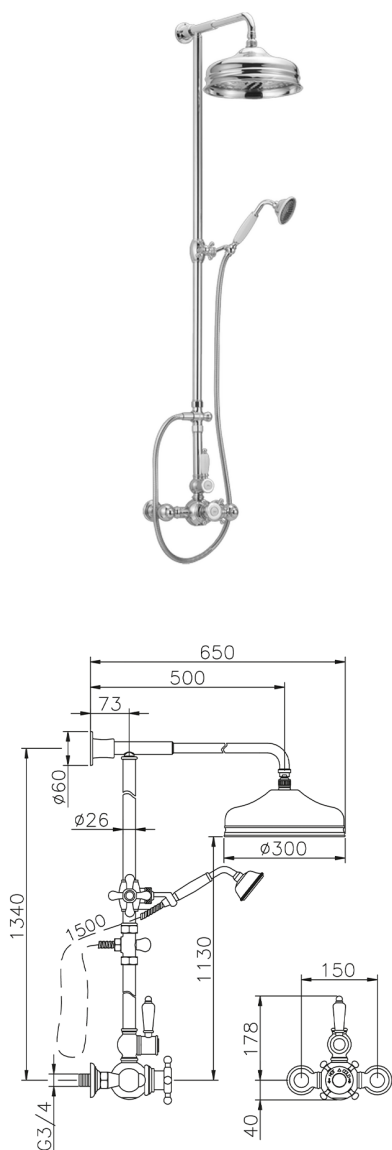

## Columna termostática ducha 2 funciones COLUMNS\_590.VN31H.

MODELO **590.VN31H.**

Columna termostática ducha 2 funciones, desviador 2 salidas, columna fija, soporte duchita corredero, duchita una función clásica Ø 78 mm de Latón, rociador redondo Ø 300 mm de Latón, flexible de Latón 150 cm

ACABADOS DISPONIBLES

-  **AC** AC Níquel Satinado Cepillado
-  **AG** AG Oro Viejo
-  **BA** BA Bronce Viejo
-  **CR** CR Cromo
-  **2W** 2W Oro Cepillado

CARACTERÍSTICAS

Recambio Cartucho **24.04A.PP**

**Cartucho Termostático Plus P 8X20**