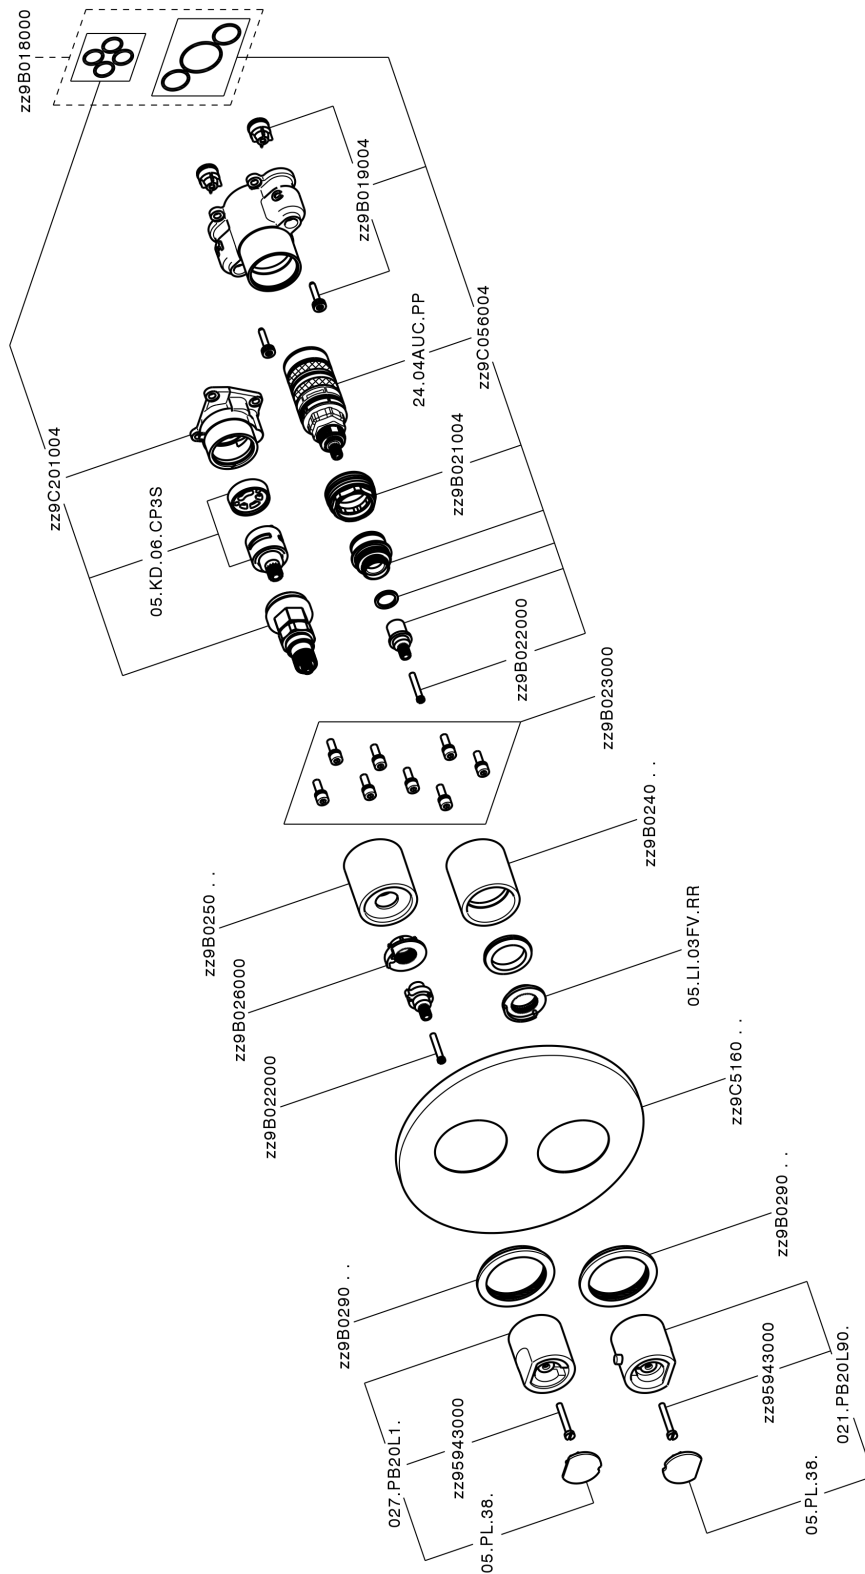

Conjunto Termostático para One-Box NORMA_NM0BT030

NM0BT030

<https://es.huberitalia.com/conjunto-termostatico-para-one-box-norma-nm0bt030>