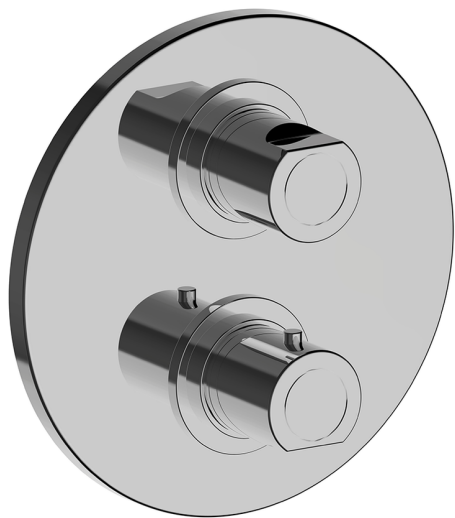

Conjunto Termostático para One-Box NORMA_NM0BT030

MODELO **NM0BT030**

Conjunto Termostático para One-Box, con deviastop 1-2-3 salidas, profundidad mínima de instalación 67 mm, sin parte empotrada, para art. ZB00B030-ZB00B031

ACABADOS DISPONIBLES

21 21 Cromo

CARACTERÍSTICAS

Recambio Cartucho **24.04A.PP**

Cartucho Termostático Plus P 8X20

Instalación **Empotrado**

Empotrado 2 **ZB00B031**

ZB00B030

DeviaStop

La tecnología Huber DeviaStop le permite ajustar el caudal de agua y dirigirla hacia la salida elegida (rociador superior, ducha de mano, etc.).

Termostático

El Termostático Huber es tu gestor personal del agua, ayudándote a manejar, controlar y ahorrar agua y energía.

One-Box Universal para empotrado, para termostático o monomando 1 o 2 o 3 salidas, sin parte externa, con silenciadores, con junta para sellado

ACABADOS DISPONIBLES

CARACTERÍSTICAS

Empotrado **1**
 Instalación **Empotrado**