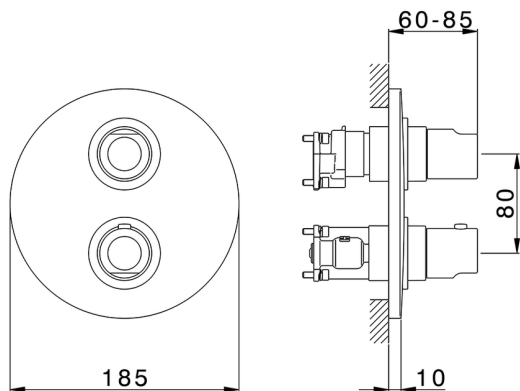

Conjunto Termostático para One-Box NORMA_NM0BT030

MODELO **NM0BT030**

Conjunto Termostático para One-Box, con deviastop 1-2-3 salidas, profundidad mínima de instalación 67 mm, sin parte empotrada, para art. ZB00B030-ZB00B031

ACABADOS DISPONIBLES

21 21 Cromo

CARACTERÍSTICAS

Recambio Cartucho **24.04A.PP**

Cartucho Termostático Plus P 8X20

Instalación **Empotrado**

Empotrado 2 **ZB00B031**

ZB00B030