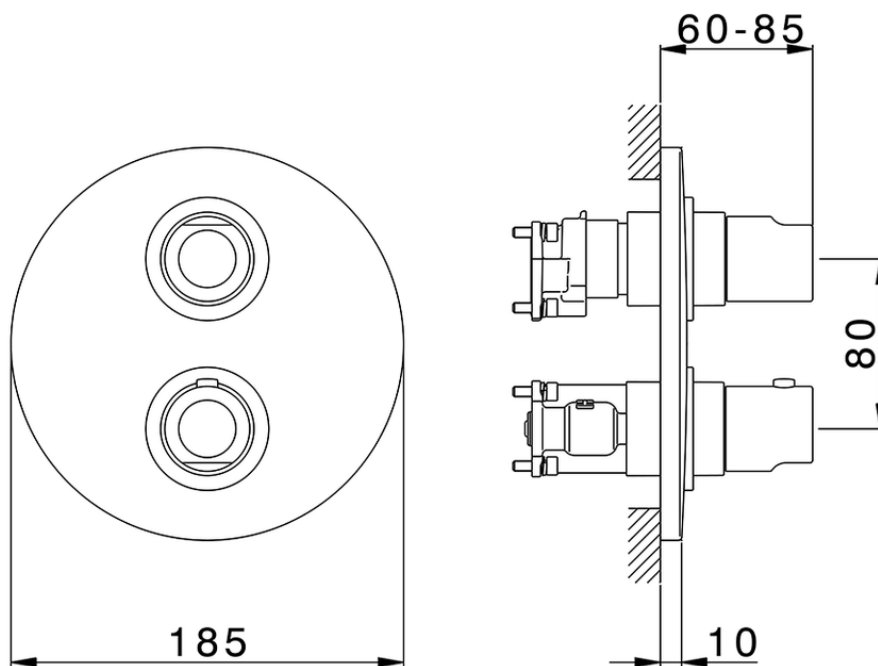

Conjunto Termostático para One-Box NORMA_NM0BT030

NM0BT030

<https://es.huberitalia.com/conjunto-termostatico-para-one-box-norma-nm0bt030>

ZB00B031

<https://es.huberitalia.com/one-box-universal-para-empotrado-one-box-zb00b031>

ZB00B030

<https://es.huberitalia.com/one-box-universal-para-empotrado-one-box-zb00b030>

2025-01-30