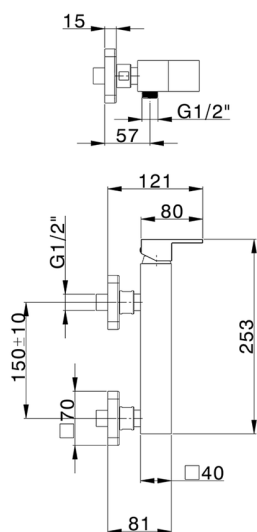

Ducha monomando NUOVA EGO_NE000444

MODELO **NE000444**

Ducha monomando, sin conjunto ducha, conexión para flexible 1/2" M

ACABADOS DISPONIBLES

-  **21** 21 Cromo
-  **2F** 2F Níquel Cepillado
-  **40** 40 Negro Mate
-  **4Q** 4Q Blanco Mate

CARACTERÍSTICAS

Recambio Cartucho **ZZ97179000**

Cartucho Monomando 35 mm

2025-02-06