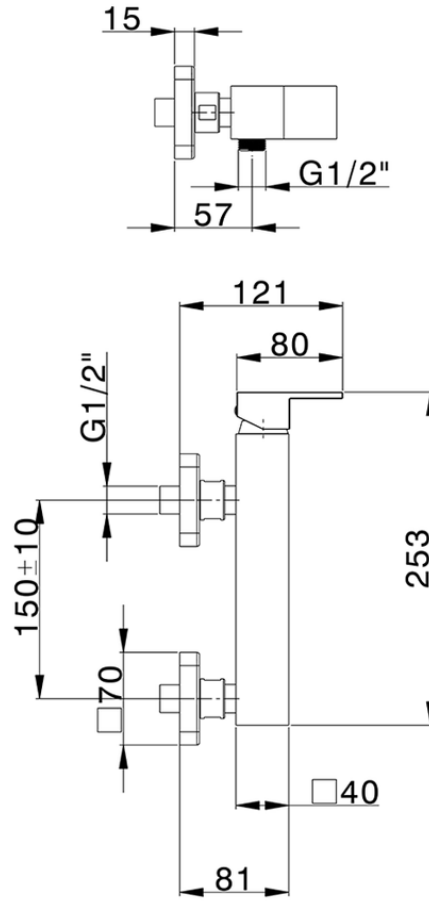

Ducha monomando NUOVA EGO_NE000444

NE000444

<https://es.huberitalia.com/ducha-monomando-nuova-ego-ne000444>

2025-02-06