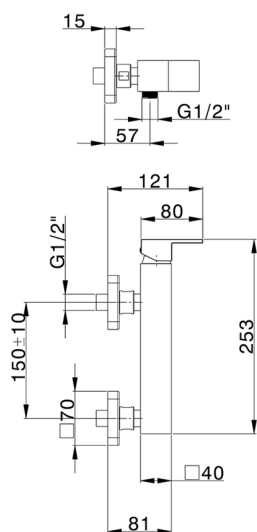

Ducha monomando NUOVA EGO_NE000444

MODELO **NE000444**

Ducha monomando, sin conjunto ducha, conexión para flexible 1/2" M

ACABADOS DISPONIBLES

-  **21** 21 Cromo
-  **2F** 2F Níquel Cepillado
-  **40** 40 Negro Mate
-  **4Q** 4Q Blanco Mate

CARACTERÍSTICAS

Recambio Cartucho **ZZ97179000**

Cartucho Monomando 35 mm

2025-02-05