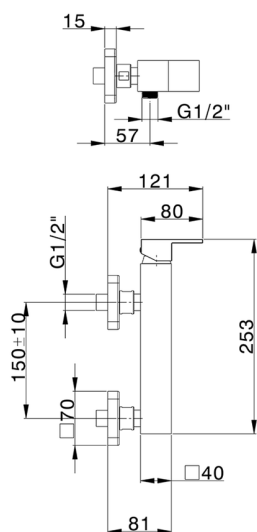

## Ducha monomando NUOVA EGO\_NE000444

MODELO **NE000444**

Ducha monomando, sin conjunto ducha, conexión para flexible 1/2" M

### CARACTERÍSTICAS

Recambio Cartucho **ZZ97179000**

**Cartucho Monomando 35 mm**

2025-02-06