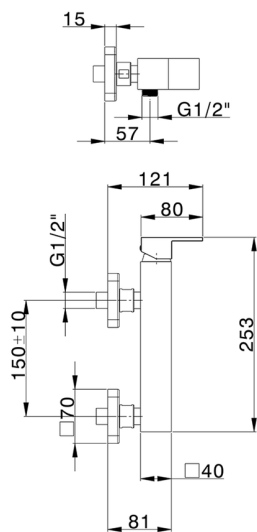

Ducha monomando NUOVA EGO_NE000444

MODELO **NE000444**

Ducha monomando, sin conjunto ducha, conexión para flexible 1/2" M

ACABADOS DISPONIBLES

-  **21** 21 Cromo
-  **2F** 2F Níquel Cepillado
-  **40** 40 Negro Mate
-  **4Q** 4Q Blanco Mate

CARACTERÍSTICAS

Recambio Cartucho **ZZ97179000**

Cartucho Monomando 35 mm

2025-01-03