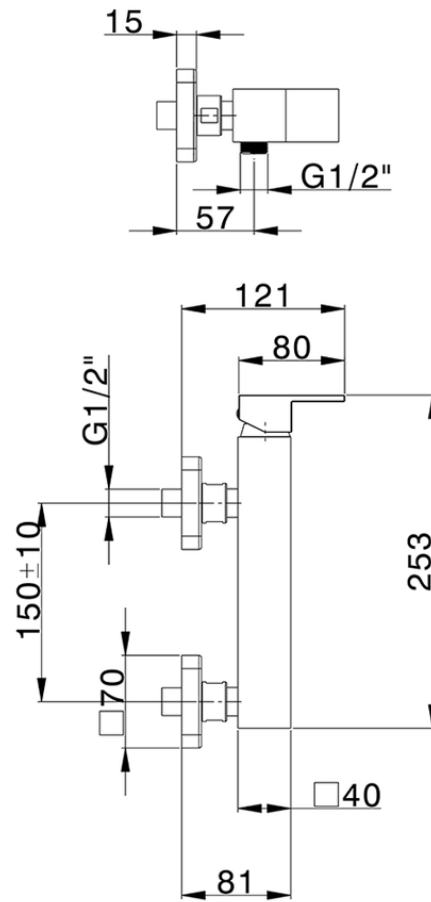

Ducha monomando NUOVA EGO_NE000444

NE000444

<https://es.huberitalia.com/ducha-monomando-nuova-ego-ne000444>

2025-01-03