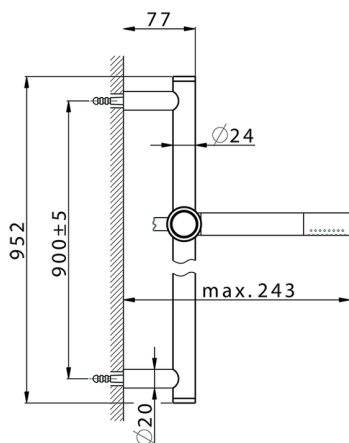

CARACTERÍSTICAS

2026-04-09