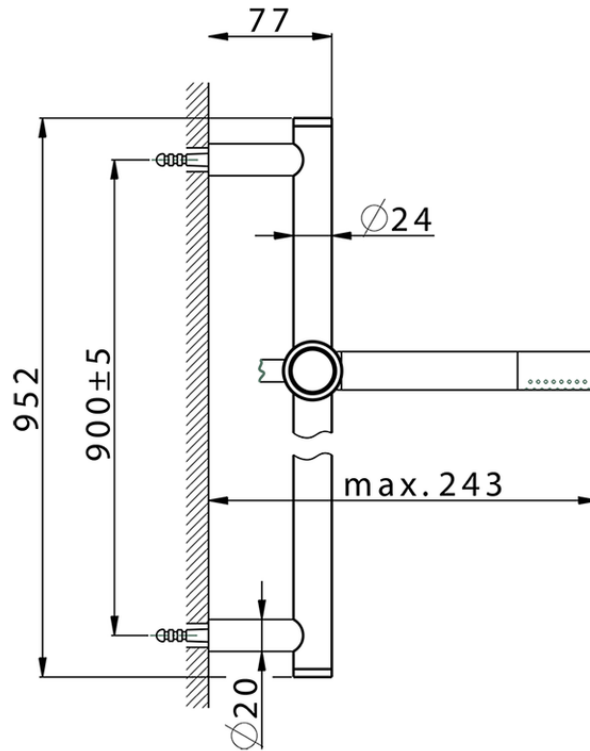

Conjunto ducha barra corrediza CHRONOS_CR003110

CR003110

<https://es.huberitalia.com/conjunto-ducha-barra-corrediza-chronos-cr003110>

2026-04-09