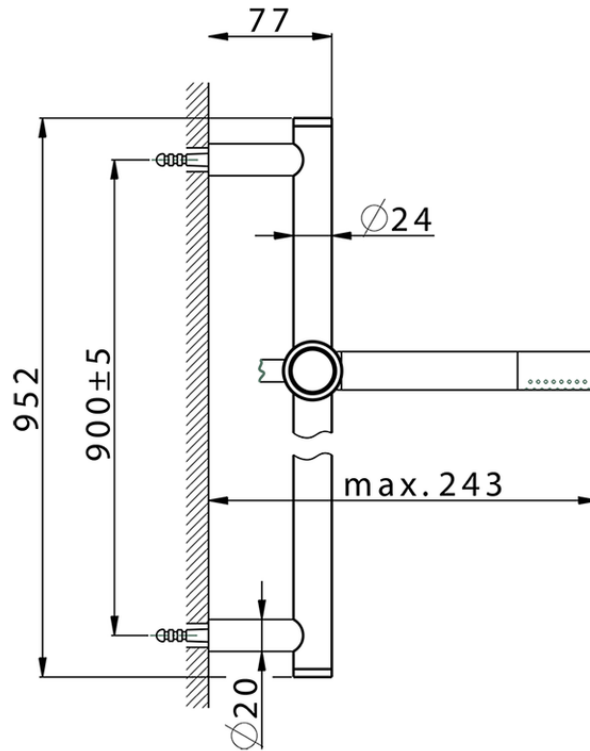

Conjunto ducha barra corrediza CHRONOS_CR003110

CR003110

<https://es.huberitalia.com/conjunto-ducha-barra-corrediza-chronos-cr003110>

2026-05-25