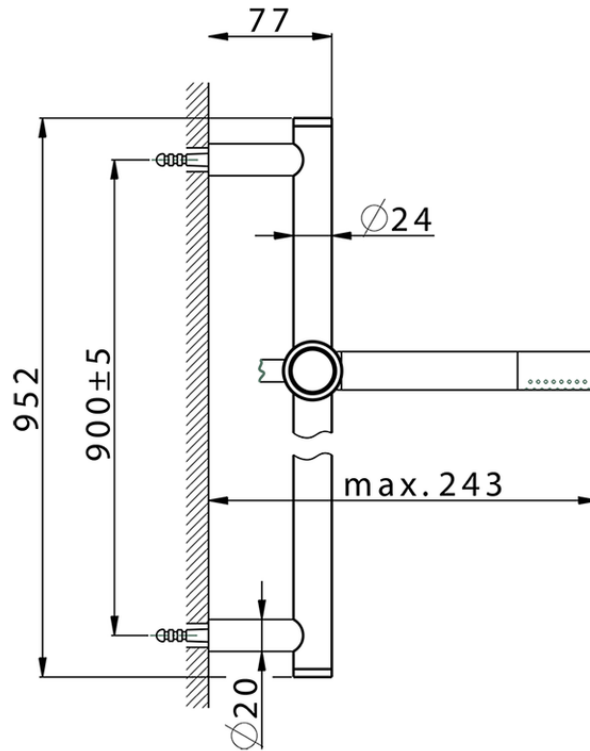

Conjunto ducha barra corrediza CHRONOS_CR003110

CR003110

<https://es.huberitalia.com/conjunto-ducha-barra-corrediza-chronos-cr003110>

2026-04-30