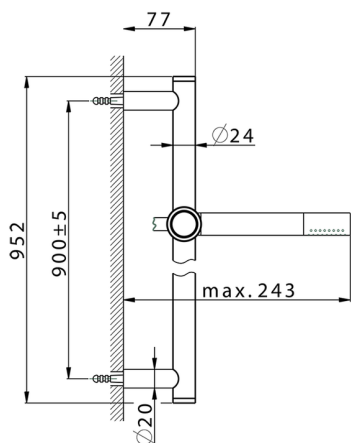

CARACTERÍSTICAS

2026-05-02