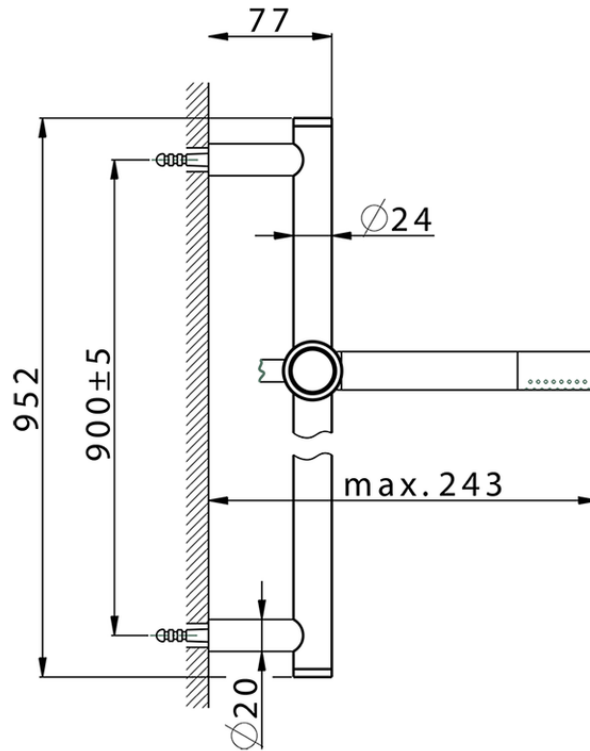

Conjunto ducha barra corrediza CHRONOS_CR003110

CR003110

<https://es.huberitalia.com/conjunto-ducha-barra-corrediza-chronos-cr003110>

2026-04-10