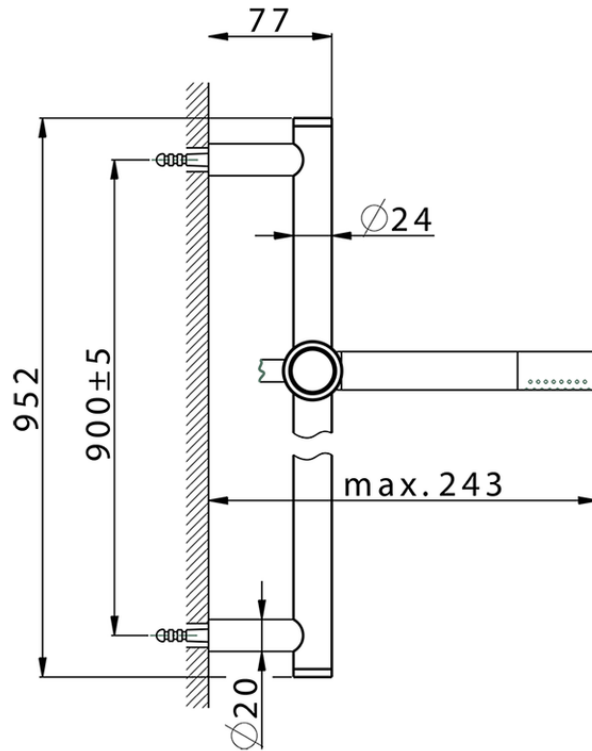

Conjunto ducha barra corrediza CHRONOS_CR003110

CR003110

<https://es.huberitalia.com/conjunto-ducha-barra-corrediza-chronos-cr003110>

2026-05-02