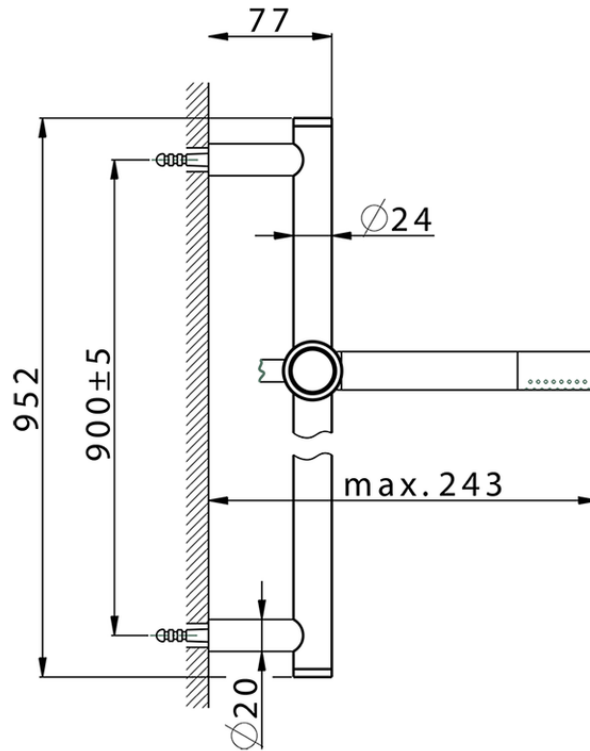

Conjunto ducha barra corrediza CHRONOS_CR003110

CR003110

<https://es.huberitalia.com/conjunto-ducha-barra-corrediza-chronos-cr003110>

2026-06-30