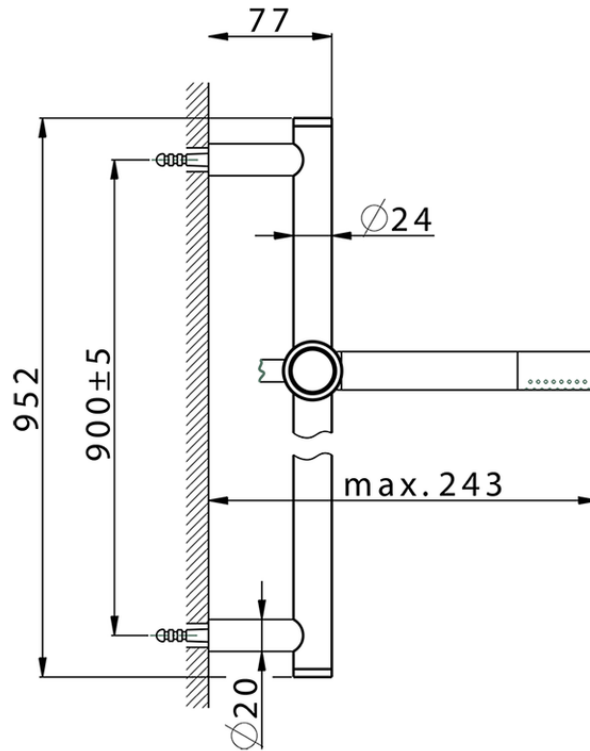

## Conjunto ducha barra corrediza CHRONOS\_CR003110

CR003110

<https://es.huberitalia.com/conjunto-ducha-barra-corrediza-chronos-cr003110>

2026-04-11