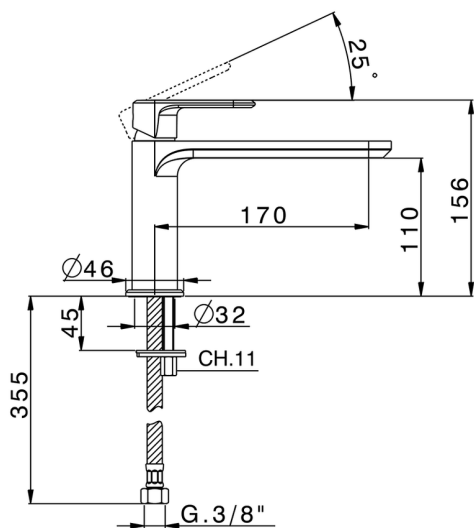

## Lavabo monomando LEVITY\_LY001540

MODELO **LY001540**

Lavabo monomando, sin desagüe automático, latiguillos acero G.3/8"

### CARACTERÍSTICAS

Recambio Cartucho **ZZ96550000**

**Cartucho Monomando 25 mm**

2024-09-19