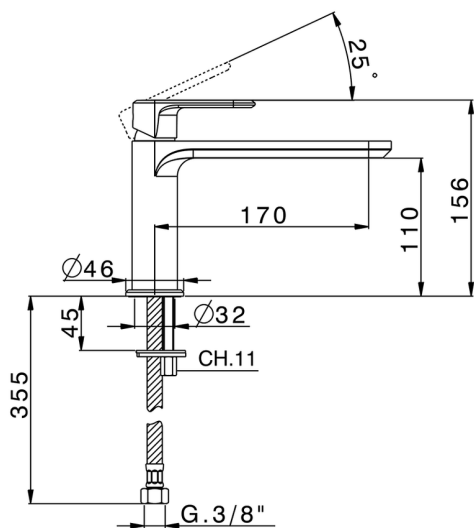

Lavabo monomando LEVITY_LY001540

MODELO **LY001540**

Lavabo monomando, sin desagüe automático, latiguillos acero G.3/8"

ACABADOS DISPONIBLES

-  **21** 21 Cromo
-  **2B** 2B Níquel Brillo
-  **2F** 2F Níquel Cepillado
-  **40** 40 Negro Mate
-  **4Q** 4Q Blanco Mate

CARACTERÍSTICAS

Recambio Cartucho **ZZ96550000**

Cartucho Monomando 25 mm

2024-09-19