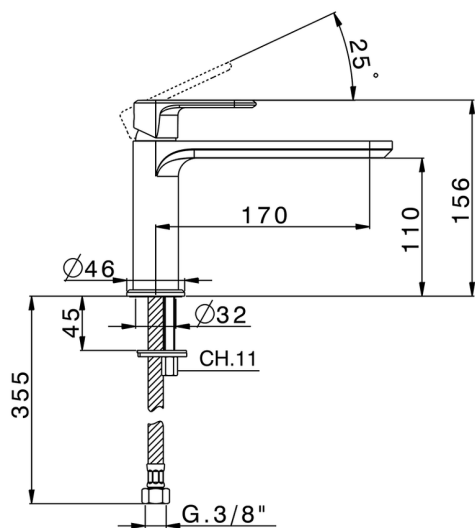

Lavabo monomando LEVITY_LY001540

MODELO **LY001540**

Lavabo monomando, sin desagüe automático, latiguillos acero G.3/8"

ACABADOS DISPONIBLES

-  **21** 21 Cromo
-  **2B** 2B Níquel Brillo
-  **2F** 2F Níquel Cepillado
-  **40** 40 Negro Mate
-  **4Q** 4Q Blanco Mate

CARACTERÍSTICAS

Recambio Cartucho **ZZ96550000**

Cartucho Monomando 25 mm

2024-09-19