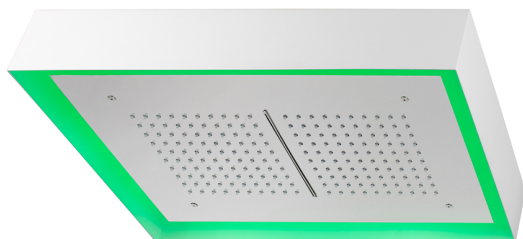

Rociador de techo con cromoterapia 570x370 mm ZEN_ZS1C0220

MODELO **ZS1C0220**

Rociador de techo con cromoterapia 570x370 mm, con cubierta exterior blanca, funciones lluvia, cascada, cromoterapia, con control inalámbrico, acero inoxidable AISI 304

ACABADOS DISPONIBLES

-  **40** 40 Negro Mate
-  **4Q** 4Q Blanco Mate
-  **D1** D1 Inox Cepillado
-  **D2** D2 Inox brillo

CARACTERÍSTICAS

2025-02-05