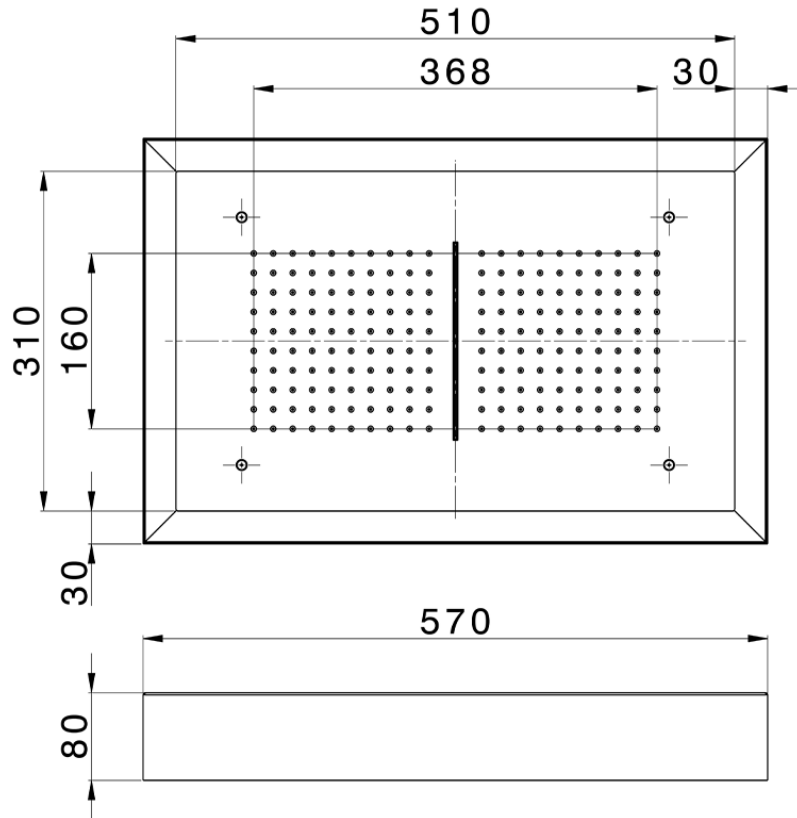

## Rociador de techo con cromoterapia 570x370 mm ZEN\_ZS1C0220

ZS1C0220

<https://es.huberitalia.com/rociador-de-techo-con-cromoterapia-570x370-mm-zen-zs1c0220>

2025-02-05