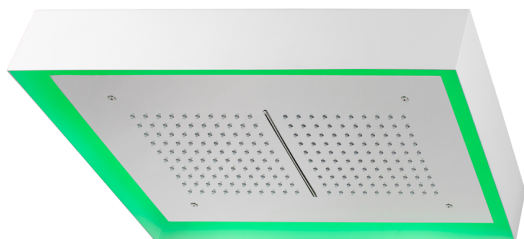

Rociador de techo con cromoterapia 570x370 mm ZEN_ZS1C0220

MODELO **ZS1C0220**

Rociador de techo con cromoterapia 570x370 mm, con cubierta exterior blanca, funciones lluvia, cascada, cromoterapia, con control inalámbrico, acero inoxidable AISI 304

ACABADOS DISPONIBLES

-  **40** 40 Negro Mate
-  **4Q** 4Q Blanco Mate
-  **D1** D1 Inox Cepillado
-  **D2** D2 Inox brillo

CARACTERÍSTICAS

2025-02-05