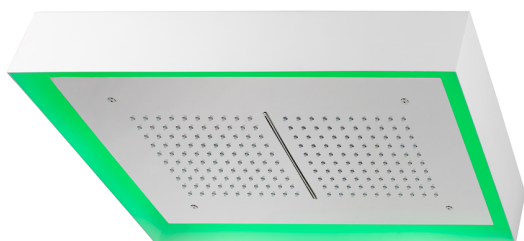

Rociador de techo con cromoterapia 570x370 mm ZEN_ZS1C0220

MODELO **ZS1C0220**

Rociador de techo con cromoterapia 570x370 mm, con cubierta exterior blanca, funciones lluvia, cascada, cromoterapia, con control inalámbrico, acero inoxidable AISI 304

ACABADOS DISPONIBLES

- 
40 40 Negro Mate
- 
4Q 4Q Blanco Mate
- 
D1 D1 Inox Cepillado
- 
D2 D2 Inox brillo

CARACTERÍSTICAS

2025-02-05