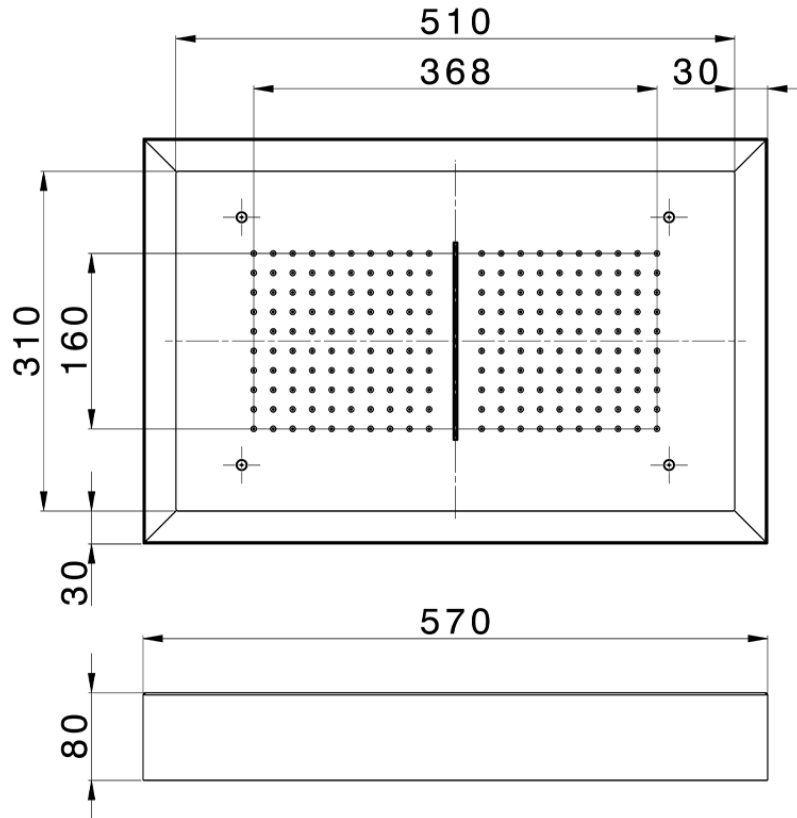

Rociador de techo con cromoterapia 570x370 mm ZEN_ZS1C0220

ZS1C0220

<https://es.huberitalia.com/rociador-de-techo-con-cromoterapia-570x370-mm-zen-zs1c0220>

2025-02-05