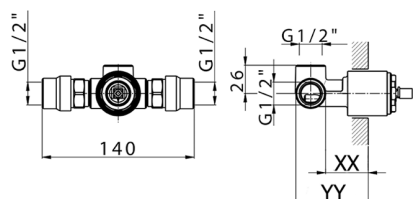

## Parte empotrada monomando ducha EMPOTRADO\_ZB005301

MODELO **ZB005301**

Parte empotrada monomando ducha, ducha empotrada 1/2", sin parte externa, con silenciadores

ACABADOS DISPONIBLES

**04** 04 Sin Acabado

CARACTERÍSTICAS

Instalación	<b>Empotrado</b>
Recambio Cartucho	<b>ZZ94035000</b>
<b>Cartucho Monomando 35 mm</b>	
Empotrado	<b>1</b>

Piastra/Plate/Plaque/Platte/Placa  
 2-3mm: XX 27-47 YY 54-74  
 10mm: XX 16-40 YY 43-68

## Parte empotrada monomando ducha EMPOTRADO\_ZB005300

MODELO **ZB005300**

Parte empotrada monomando ducha, ducha empotrada 1/2", sin parte externa

ACABADOS DISPONIBLES

**04** 04 Sin Acabado

CARACTERÍSTICAS