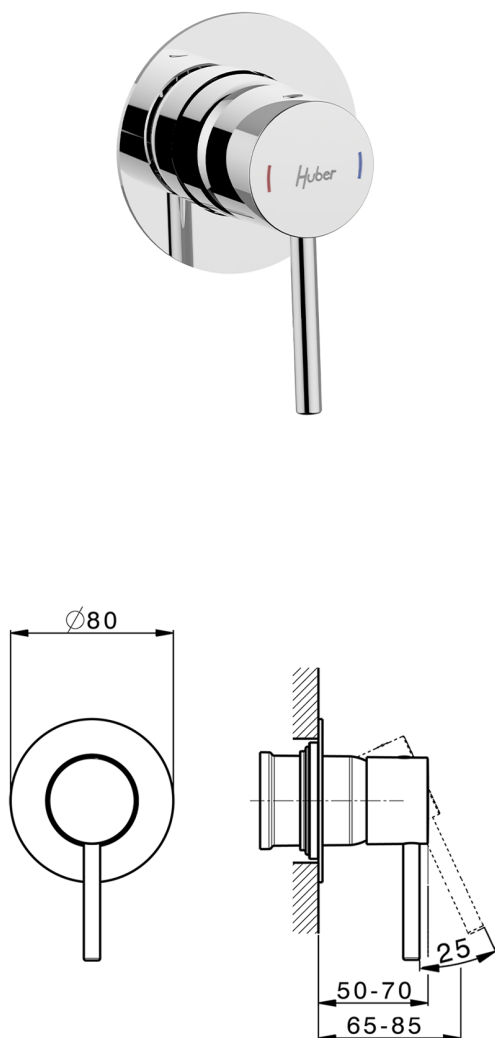

## Parte externa monomando ducha empotrada M32\_MT003000

MODELO **MT003000**

Parte externa monomando ducha empotrada, sin parte empotrada, para art. ZB005300-ZB005301

### ACABADOS DISPONIBLES

-  **21** 21 Cromo
-  **26** 26 Cobre Viejo
-  **2F** 2F Níquel Cepillado
-  **2W** 2W Oro Cepillado
-  **40** 40 Negro Mate
-  **4Q** 4Q Blanco Mate

## Parte empotrada monomando ducha EMPOTRADO\_ZB005301

MODELO **ZB005301**

Parte empotrada monomando ducha, ducha empotrada 1/2", sin parte externa, con silenciadores

ACABADOS DISPONIBLES

**04** 04 Sin Acabado

## Parte empotrada monomando ducha EMPOTRADO\_ZB005300

MODELO **ZB005300**

Parte empotrada monomando ducha, ducha empotrada 1/2", sin parte externa

ACABADOS DISPONIBLES

**04** 04 Sin Acabado

CARACTERÍSTICAS