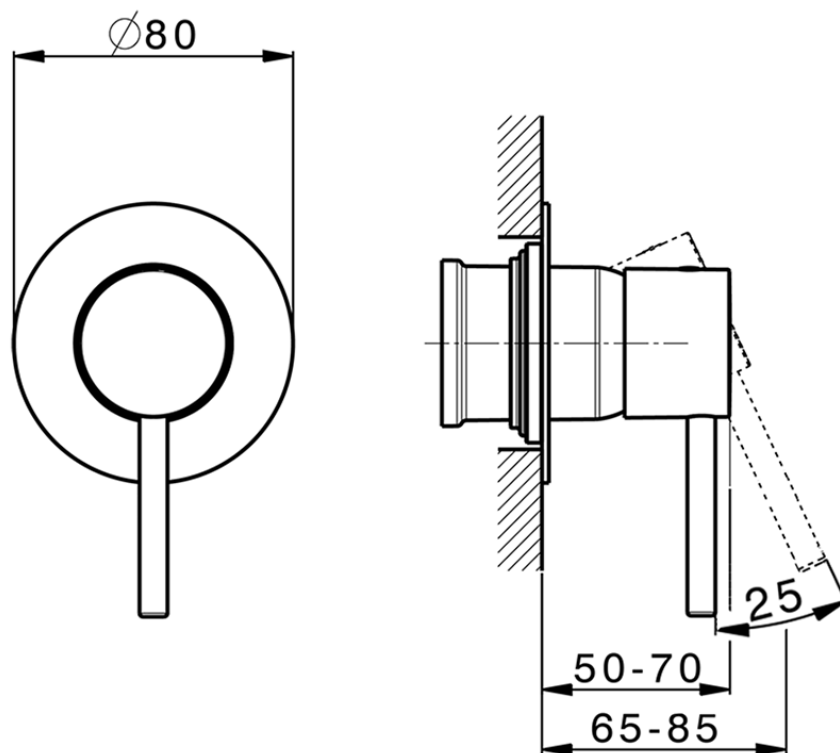

## Parte esterna monomando ducha empotrada M32\_MT003000

MT003000

<https://es.huberitalia.com/parte-externa-monomando-ducha-empotrada-m32-mt003000>

Piastra/Plate/Plaque/Platte/Placa

2-3mm: XX 27-47 YY 54-74

10mm: XX 16-40 YY 43-68

ZB005301

<https://es.huberitalia.com/parte-empotrada-monomando-ducha-empotrado-zb005301>

Piastra/Plate/Plaque/Platte/Placa

2-3mm: XX 27-47 YY 54-74

10mm: XX 16-40 YY 43-68

ZB005300

<https://es.huberitalia.com/parte-empotrada-monomando-ducha-empotrado-zb005300>