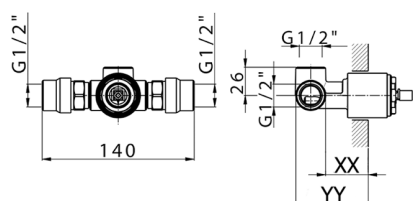

## Parte empotrada monomando ducha EMPOTRADO\_ZB005301

MODELO **ZB005301**

Parte empotrada monomando ducha, ducha empotrada 1/2", sin parte externa, con silenciadores

ACABADOS DISPONIBLES

CARACTERÍSTICAS

Instalación	<b>Empotrado</b>
Recambio Cartucho	<b>ZZ94035000</b>
<b>Cartucho Monomando 35 mm</b>	
Empotrado	<b>1</b>

Piastra/Plate/Plaque/Platte/Placa  
 2-3mm: XX 27-47 YY 54-74  
 10mm: XX 16-40 YY 43-68

## Parte empotrada monomando ducha EMPOTRADO\_ZB005300

MODELO **ZB005300**

Parte empotrada monomando ducha, ducha empotrada 1/2", sin parte externa

ACABADOS DISPONIBLES

**04** 04 Sin Acabado

CARACTERÍSTICAS