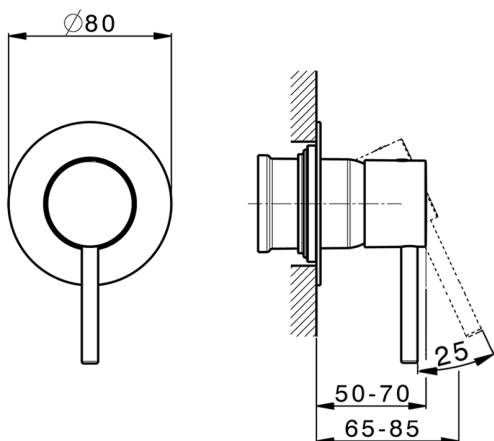

## Parte externa monomando ducha empotrada M32\_MT003000

MODELO **MT003000**

Parte externa monomando ducha empotrada, sin parte empotrada, para art. ZB005300-ZB005301

## Parte empotrada monomando ducha EMPOTRADO\_ZB005301

MODELO **ZB005301**

Parte empotrada monomando ducha, ducha empotrada 1/2", sin parte externa, con silenciadores

ACABADOS DISPONIBLES

CARACTERÍSTICAS

Instalación	<b>Empotrado</b>
Recambio Cartucho	<b>ZZ94035000</b>
<b>Cartucho Monomando 35 mm</b>	
Empotrado	<b>1</b>

Piastra/Plate/Plaque/Platte/Placa  
 2-3mm: XX 27-47 YY 54-74  
 10mm: XX 16-40 YY 43-68

## Parte empotrada monomando ducha EMPOTRADO\_ZB005300

MODELO **ZB005300**

Parte empotrada monomando ducha, ducha empotrada 1/2", sin parte externa

ACABADOS DISPONIBLES

**04** 04 Sin Acabado

CARACTERÍSTICAS