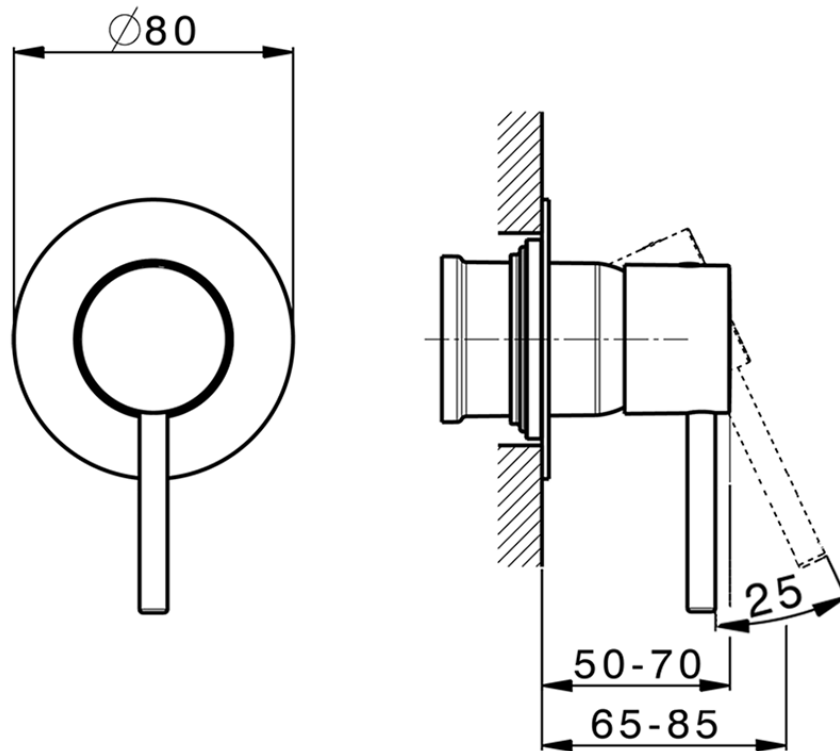

## Parte esterna monomando ducha empotrada M32\_MT003000

MT003000

<https://es.huberitalia.com/parte-externa-monomando-ducha-empotrada-m32-mt003000>

**Piastra/Plate/Plaque/Platte/Placa**

2-3mm: XX 27-47 YY 54-74

10mm: XX 16-40 YY 43-68

ZB005301

<https://es.huberitalia.com/parte-empotrada-monomando-ducha-empotrado-zb005301>

Piastra/Plate/Plaque/Platte/Placa

2-3mm: XX 27-47 YY 54-74

10mm: XX 16-40 YY 43-68

ZB005300

<https://es.huberitalia.com/parte-empotrada-monomando-ducha-empotrado-zb005300>