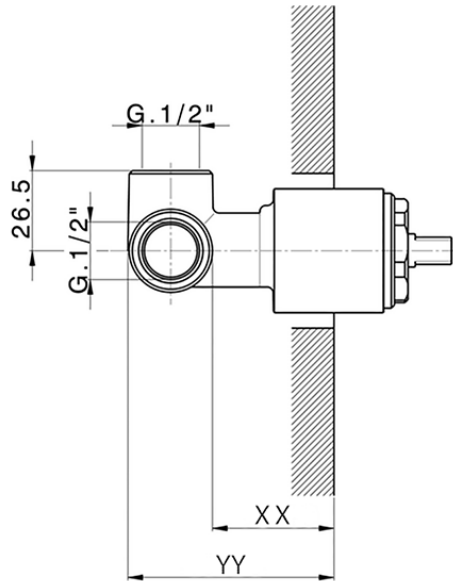

## Parte esterna monomando ducha empotrada M32\_MT003000

MT003000

<https://es.huberitalia.com/parte-externa-monomando-ducha-empotrada-m32-mt003000>

**Piastra/Plate/Plaque/Platte/Placa**

2-3mm: XX 27-47 YY 54-74

10mm: XX 16-40 YY 43-68

ZB005301

<https://es.huberitalia.com/parte-empotrada-monomando-ducha-empotrado-zb005301>

Piastra/Plate/Plaque/Platte/Placa

2-3mm: XX 27-47 YY 54-74

10mm: XX 16-40 YY 43-68

ZB005300

<https://es.huberitalia.com/parte-empotrada-monomando-ducha-empotrado-zb005300>