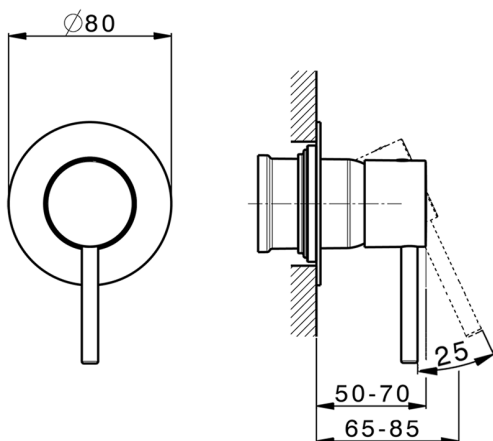

Parte externa monomando ducha empotrada M32_MT003000

MODELO **MT003000**

Parte externa monomando ducha empotrada, sin parte empotrada, para art. ZB005300-ZB005301

ACABADOS DISPONIBLES

-  **21** 21 Cromo
-  **26** 26 Cobre Viejo
-  **2F** 2F Níquel Cepillado
-  **2W** 2W Oro Cepillado
-  **40** 40 Negro Mate
-  **4Q** 4Q Blanco Mate

CARACTERÍSTICAS

Instalación	Empotrado
Empotrado 2	ZB005301
	ZB005300

Parte empotrada monomando ducha EMPOTRADO_ZB005301

MODELO **ZB005301**

Parte empotrada monomando ducha, ducha empotrada 1/2", sin parte externa, con silenciadores

Parte empotrada monomando ducha EMPOTRADO_ZB005300

MODELO **ZB005300**

Parte empotrada monomando ducha, ducha empotrada 1/2", sin parte externa

ACABADOS DISPONIBLES

04 04 Sin Acabado

CARACTERÍSTICAS

Instalación	Empotrado
Recambio Cartucho	ZZ94035000
Cartucho Monomando 35 mm	
Empotrado	1

Piastra/Plate/Plaque/Platte/Placa
 2-3mm: XX 27-47 YY 54-74
 10mm: XX 16-40 YY 43-68

2026-06-13