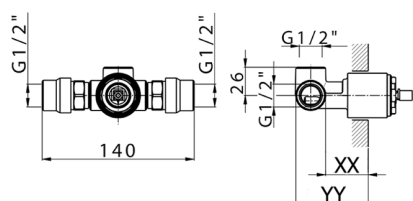

CARACTERÍSTICAS

Instalación	Empotrado
Empotrado 2	ZB005301
	ZB005300

Parte empotrada monomando ducha EMPOTRADO_ZB005301

MODELO **ZB005301**

Parte empotrada monomando ducha, ducha empotrada 1/2", sin parte externa, con silenciadores

ACABADOS DISPONIBLES

04 04 Sin Acabado

CARACTERÍSTICAS

Instalación	Empotrado
Recambio Cartucho	ZZ94035000
Cartucho Monomando 35 mm	
Empotrado	1

Piastra/Plate/Plaque/Platte/Placa
 2-3mm: XX 27-47 YY 54-74
 10mm: XX 16-40 YY 43-68

Parte empotrada monomando ducha EMPOTRADO_ZB005300

MODELO **ZB005300**

Parte empotrada monomando ducha, ducha empotrada 1/2", sin parte externa

ACABADOS DISPONIBLES

04 04 Sin Acabado

CARACTERÍSTICAS

Instalación	Empotrado
Recambio Cartucho	ZZ94035000
Cartucho Monomando 35 mm	
Empotrado	1

Piastra/Plate/Plaque/Platte/Placa
 2-3mm: XX 27-47 YY 54-74
 10mm: XX 16-40 YY 43-68

2026-06-10