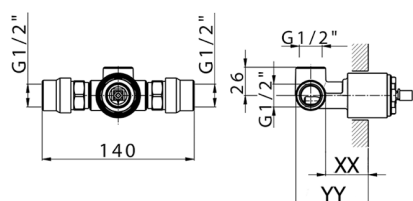

CARACTERÍSTICAS

Instalación	Empotrado
Empotrado 2	ZB005301
	ZB005300

Parte empotrada monomando ducha EMPOTRADO_ZB005301

MODELO **ZB005301**

Parte empotrada monomando ducha, ducha empotrada 1/2", sin parte externa, con silenciadores

ACABADOS DISPONIBLES

 **04** 04 Sin Acabado

CARACTERÍSTICAS

Instalación	Empotrado
Recambio Cartucho	ZZ94035000
Cartucho Monomando 35 mm	
Empotrado	1

Piastra/Plate/Plaque/Platte/Placa
 2-3mm: XX 27-47 YY 54-74
 10mm: XX 16-40 YY 43-68

Parte empotrada monomando ducha EMPOTRADO_ZB005300

MODELO **ZB005300**

Parte empotrada monomando ducha, ducha empotrada 1/2", sin parte externa

ACABADOS DISPONIBLES

04 04 Sin Acabado

CARACTERÍSTICAS

Instalación	Empotrado
Recambio Cartucho	ZZ94035000
Cartucho Monomando 35 mm	
Empotrado	1

Piastra/Plate/Plaque/Platte/Placa
 2-3mm: XX 27-47 YY 54-74
 10mm: XX 16-40 YY 43-68

2026-06-13