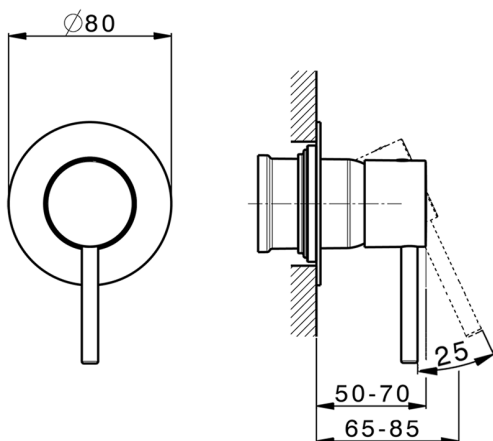

Parte externa monomando ducha empotrada M32_MT003000

MODELO **MT003000**

Parte externa monomando ducha empotrada, sin parte empotrada, para art. ZB005300-ZB005301

ACABADOS DISPONIBLES

-  **21** 21 Cromo
-  **26** 26 Cobre Viejo
-  **2F** 2F Níquel Cepillado
-  **2W** 2W Oro Cepillado
-  **40** 40 Negro Mate
-  **4Q** 4Q Blanco Mate

CARACTERÍSTICAS

Instalación	Empotrado
Empotrado 2	ZB005301
	ZB005300

Parte empotrada monomando ducha EMPOTRADO_ZB005301

MODELO **ZB005301**

Parte empotrada monomando ducha, ducha empotrada 1/2", sin parte externa, con silenciadores

Parte empotrada monomando ducha EMPOTRADO_ZB005300

MODELO **ZB005300**

Parte empotrada monomando ducha, ducha empotrada 1/2", sin parte externa

ACABADOS DISPONIBLES

04 04 Sin Acabado

CARACTERÍSTICAS

Instalación	Empotrado
Recambio Cartucho	ZZ94035000
Cartucho Monomando 35 mm	
Empotrado	1

Piastra/Plate/Plaque/Platte/Placa
 2-3mm: XX 27-47 YY 54-74
 10mm: XX 16-40 YY 43-68

2026-06-10