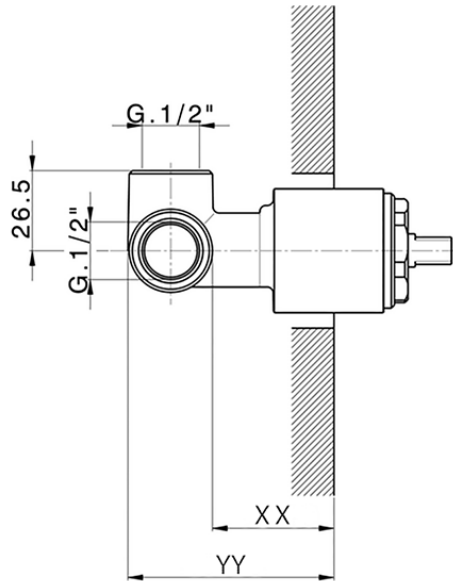

Parte esterna monomando ducha empotrada M32_MT003000

MT003000

<https://es.huberitalia.com/parte-externa-monomando-ducha-empotrada-m32-mt003000>

Piastra/Plate/Plaque/Platte/Placa

2-3mm: XX 27-47 YY 54-74

10mm: XX 16-40 YY 43-68

ZB005301

<https://es.huberitalia.com/parte-empotrada-monomando-ducha-empotrado-zb005301>

Piastra/Plate/Plaque/Platte/Placa

2-3mm: XX 27-47 YY 54-74

10mm: XX 16-40 YY 43-68

ZB005300

<https://es.huberitalia.com/parte-empotrada-monomando-ducha-empotrado-zb005300>