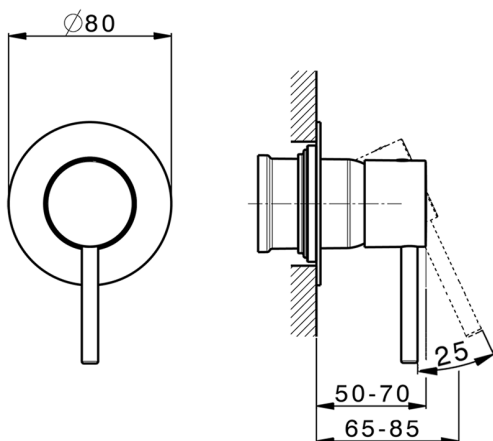

Parte externa monomando ducha empotrada M32_MT003000

MODELO **MT003000**

Parte externa monomando ducha empotrada, sin parte empotrada, para art. ZB005300-ZB005301

ACABADOS DISPONIBLES

-  **21** 21 Cromo
-  **26** 26 Cobre Viejo
-  **2F** 2F Níquel Cepillado
-  **2W** 2W Oro Cepillado
-  **40** 40 Negro Mate
-  **4Q** 4Q Blanco Mate

CARACTERÍSTICAS

Instalación	Empotrado
Empotrado 2	ZB005301
	ZB005300

Parte empotrada monomando ducha EMPOTRADO_ZB005301

MODELO **ZB005301**

Parte empotrada monomando ducha, ducha empotrada 1/2", sin parte externa, con silenciadores

Parte empotrada monomando ducha EMPOTRADO_ZB005300

MODELO **ZB005300**

Parte empotrada monomando ducha, ducha empotrada 1/2", sin parte externa

ACABADOS DISPONIBLES

04 04 Sin Acabado

CARACTERÍSTICAS

Instalación	Empotrado
Recambio Cartucho	ZZ94035000
Cartucho Monomando 35 mm	
Empotrado	1

Piastra/Plate/Plaque/Platte/Placa
 2-3mm: XX 27-47 YY 54-74
 10mm: XX 16-40 YY 43-68

2026-05-20