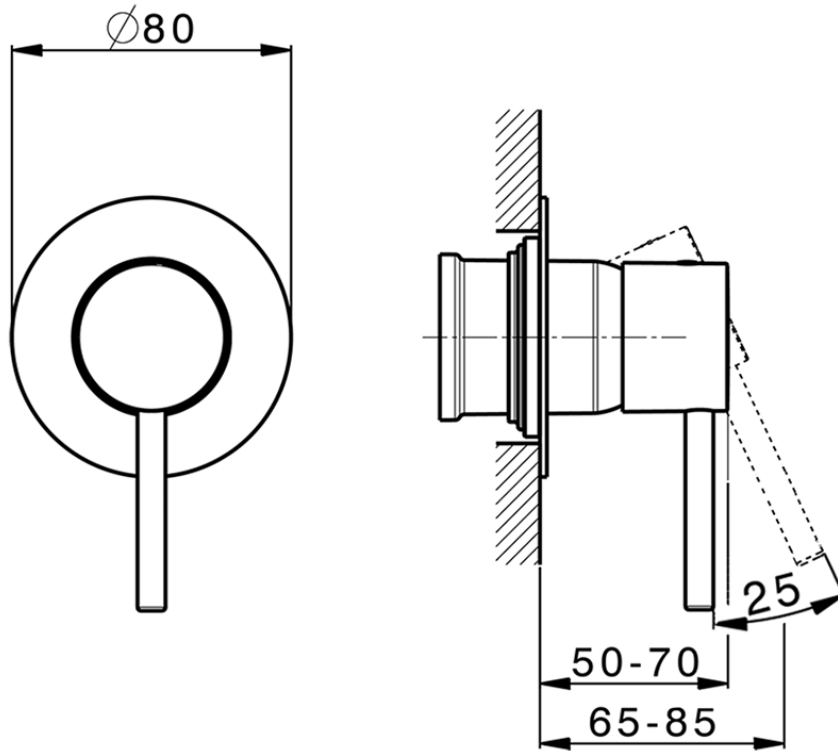

## Parte esterna monomando ducha empotrada M32\_MT003000

MT003000

<https://es.huberitalia.com/parte-externa-monomando-ducha-empotrada-m32-mt003000>

Piastra/Plate/Plaque/Platte/Placa

2-3mm: XX 27-47 YY 54-74

10mm: XX 16-40 YY 43-68

ZB005301

<https://es.huberitalia.com/parte-empotrada-monomando-ducha-empotrado-zb005301>

Piastra/Plate/Plaque/Platte/Placa

2-3mm: XX 27-47 YY 54-74

10mm: XX 16-40 YY 43-68

ZB005300

<https://es.huberitalia.com/parte-empotrada-monomando-ducha-empotrado-zb005300>