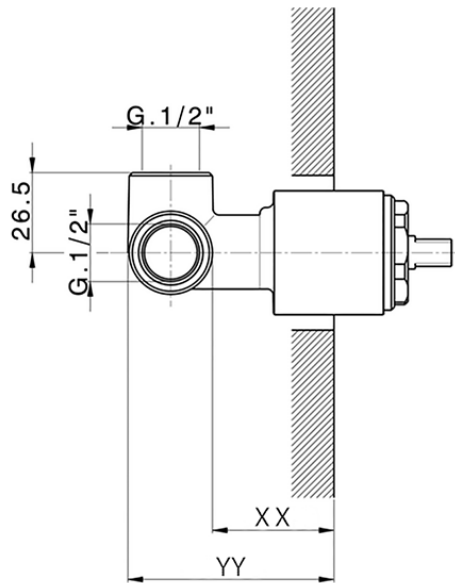

## Parte esterna monomando ducha empotrada M32\_MT003000

MT003000

<https://es.huberitalia.com/parte-externa-monomando-ducha-empotrada-m32-mt003000>

Piastra/Plate/Plaque/Platte/Placa

2-3mm: XX 27-47 YY 54-74

10mm: XX 16-40 YY 43-68

ZB005301

<https://es.huberitalia.com/parte-empotrada-monomando-ducha-empotrado-zb005301>

Piastra/Plate/Plaque/Platte/Placa

2-3mm: XX 27-47 YY 54-74

10mm: XX 16-40 YY 43-68

ZB005300

<https://es.huberitalia.com/parte-empotrada-monomando-ducha-empotrado-zb005300>