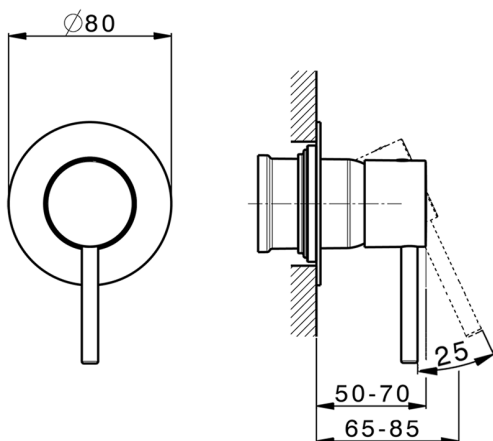

## Parte externa monomando ducha empotrada M32\_MT003000

MODELO **MT003000**

Parte externa monomando ducha empotrada, sin parte empotrada, para art. ZB005300-ZB005301

## Parte empotrada monomando ducha EMPOTRADO\_ZB005301

MODELO **ZB005301**

Parte empotrada monomando ducha, ducha empotrada 1/2", sin parte externa, con silenciadores

ACABADOS DISPONIBLES

**04** 04 Sin Acabado

CARACTERÍSTICAS

Instalación	<b>Empotrado</b>
Recambio Cartucho	<b>ZZ94035000</b>
<b>Cartucho Monomando 35 mm</b>	
Empotrado	<b>1</b>

Piastra/Plate/Plaque/Platte/Placa  
 2-3mm: XX 27-47 YY 54-74  
 10mm: XX 16-40 YY 43-68

## Parte empotrada monomando ducha EMPOTRADO\_ZB005300

MODELO **ZB005300**

Parte empotrada monomando ducha, ducha empotrada 1/2", sin parte externa

ACABADOS DISPONIBLES

**04** 04 Sin Acabado

CARACTERÍSTICAS