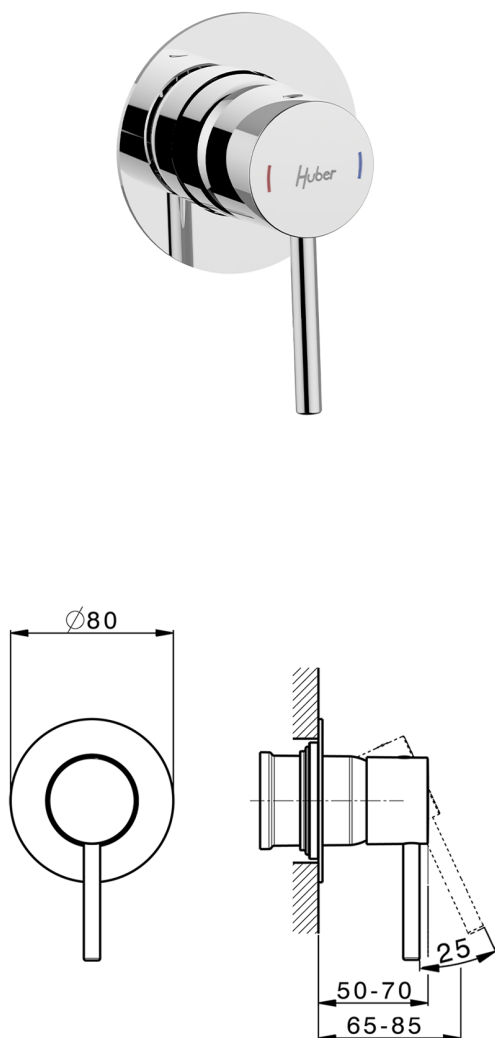

Parte externa monomando ducha empotrada M32_MT003000

MODELO **MT003000**

Parte externa monomando ducha empotrada, sin parte empotrada, para art. ZB005300-ZB005301

ACABADOS DISPONIBLES

-  **21** 21 Cromo
-  **26** 26 Cobre Viejo
-  **2F** 2F Níquel Cepillado
-  **2W** 2W Oro Cepillado
-  **40** 40 Negro Mate
-  **4Q** 4Q Blanco Mate

CARACTERÍSTICAS

Instalación	Empotrado
Empotrado 2	ZB005301
	ZB005300

Parte empotrada monomando ducha EMPOTRADO_ZB005301

MODELO **ZB005301**

Parte empotrada monomando ducha, ducha empotrada 1/2", sin parte externa, con silenciadores

ACABADOS DISPONIBLES

04 04 Sin Acabado

CARACTERÍSTICAS

Instalación	Empotrado
Recambio Cartucho	ZZ94035000
Cartucho Monomando 35 mm	
Empotrado	1

Piastra/Plate/Plaque/Platte/Placa
 2-3mm: XX 27-47 YY 54-74
 10mm: XX 16-40 YY 43-68

Parte empotrada monomando ducha EMPOTRADO_ZB005300

MODELO **ZB005300**

Parte empotrada monomando ducha, ducha empotrada 1/2", sin parte externa

ACABADOS DISPONIBLES

04 04 Sin Acabado

CARACTERÍSTICAS

Instalación	Empotrado
Recambio Cartucho	ZZ94035000
Cartucho Monomando 35 mm	
Empotrado	1