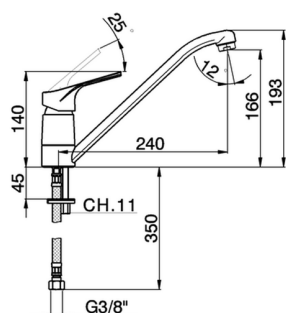

Fregadero monomando KITCHEN_KE000584

MODELO **KE000584**

Fregadero monomando, caño giratorio, latiguillos
acero G.3/8"

ACABADOS DISPONIBLES

21 21 Cromo

CARACTERÍSTICAS

Recambio Cartucho **ZZ94035000**

Cartucho Monomando 35 mm