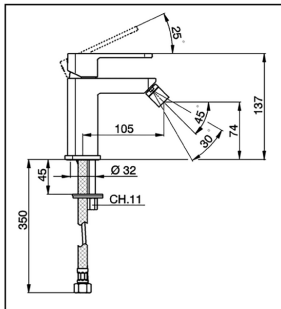

CARACTERÍSTICAS

Recambio Cartucho **ZZ94240000**

Cartucho Monomando 25 mm

Bidé monomando DADO_DD000560

DD 00056 0

Huber
AQUA EMOTIONS

NR	DESCRIZIONE DESCRIPTION DESCRIPTION BESCHREIBUNG DESCRIPCIÓN	N. CODICE NR. CODE CODE NO. WERSKNR. N. CÓDIGO	NR	DESCRIZIONE DESCRIPTION DESCRIPTION BESCHREIBUNG DESCRIPCIÓN	N. CODICE NR. CODE CODE NO. WERSKNR. N. CÓDIGO	NR	DESCRIZIONE DESCRIPTION DESCRIPTION BESCHREIBUNG DESCRIPCIÓN	N. CODICE NR. CODE CODE NO. WERSKNR. N. CÓDIGO
1	Leva monocomando "DD" Lever "DD" Hebel "DD" Palanca monomando "DD"	ZZ955930	5	Snodo per bidet Rotule pour bidet Joint for bidet spout Gelenkstueck f/bidet Rótula para bidé	ZZ947890	8	Basetta monocomando "DD" Bague "DD" Assembling ring "DD" Basis "DD" Base monomando lavabo "DD"	ZZ955230
1-1	Placchetta maniglia LS Plaque cache - vis crois LS Cap for handle LS Abdeckkappe LS Griff Plaquita maneta LS	ZZ933710	6	Aeratore M16x1 Mousseur M16x1 Perlator M16x1 Aireador M16x1	ZZ944280	9	Set installazione monocomando monoforo Set installation Installation set single hole Befestigungsset	ZZ940690
1-2	Grano punta coppa inox M.5x6 Vis speciale inox M.5x6 Screw-stainless steel M.5x6 Madenschraube M.5x6 Clavija con punta copa acero inox M.5x6	ZZ940630	6-1	Cart. aerat. M16x1 Cartouche x mousseur M16x1 Kart.f/Perlator M16x1 Cartucho aireador	ZZ944100	10	Juego de instalación monomando Flex M10x1-G3/8" F L.420 Flex M10x1-G3/8" F L.420 Flex M10x1-G3/8" L.420 Anschluss Schlauch M10x1-G3/8" F L.420 Flexo M10x1-G3/8" F L.420	ZZ954110
2	Copricartuccia monocomando Couvre-cartouche Escutcheon cartridge Abdeckkappe Cubre-cartucho monomando Calotta bloccaggio cartuccia Ecrou pour cartouche	ZZ955210						
3	Nut for mixing valve Mutter fuer Kartusche Casquete de fijación cartucho Cartuccia monocomando Cartouche mitigeurs	ZZ955220						
4	Mixing valve Kartusche Cartucho monomando	ZZ942400						