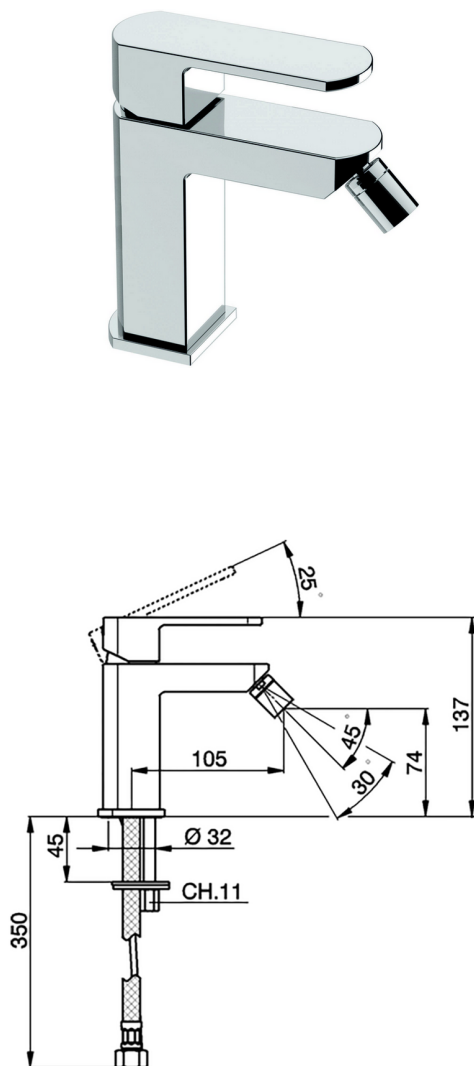

Bidé monomando DADO_DD000560

MODELO **DD000560**

Bidé monomando, sin desagüe automático, latiguillos acero G.3/8"

ACABADOS DISPONIBLES

-  **21** 21 Cromo
-  **2B** 2B Níquel Brillo
-  **2F** 2F Níquel Cepillado
-  **40** 40 Negro Mate
-  **4Q** 4Q Blanco Mate