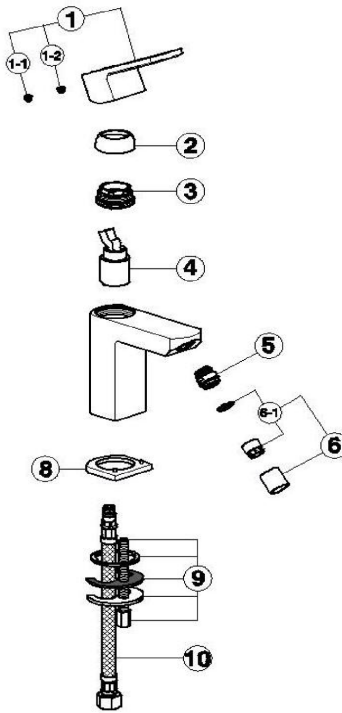

CARACTERÍSTICAS

Recambio Cartucho **ZZ94240000**

Cartucho Monomando 25 mm

Bidé monomando DADO_DD000560

DD 00056 0

Huber
AQUA EMOTIONS

NR	DESCRIZIONE DESCRIPTION DESCRIPTION BESCHREIBUNG DESCRIPCIÓN	N. CODICE NR. CODE CODE NO. WERSKNR. N. CÓDIGO	NR	DESCRIZIONE DESCRIPTION DESCRIPTION BESCHREIBUNG DESCRIPCIÓN	N. CODICE NR. CODE CODE NO. WERSKNR. N. CÓDIGO	NR	DESCRIZIONE DESCRIPTION DESCRIPTION BESCHREIBUNG DESCRIPCIÓN	N. CODICE NR. CODE CODE NO. WERSKNR. N. CÓDIGO
1	Leva monocomando "DD" Lever "DD" Hebel "DD" Palanca monomando "DD"	ZZ955930	5	Snodo per bidet Rotule pour bidet Joint for bidet spout Gelenkstueck f/bidet Rótula para bidé	ZZ947890	8	Basetta monocomando "DD" Bague "DD" Assembling ring "DD" Basis "DD" Base monomando lavabo "DD"	ZZ955230
1-1	Placchetta maniglia LS Plaque cache - vis crois LS Cap for handle LS Abdeckkappe LS Griff Plaquita maneta LS	ZZ933710	6	Aeratore M16x1 Mousseur M16x1 Perlator M16x1 Aireador M16x1	ZZ944280	9	Set installazione monocomando monoforo Set installation Installation set single hole Befestigungsset	ZZ940690
1-2	Grano punta coppa inox M.5x6 Vis speciale inox M.5x6 Screw-stainless steel M.5x6 Madenschraube M.5x6 Clavija con punta copa acero inox M.5x6	ZZ940630	6-1	Cart. aerat. M16x1 Cartouche x mousseur M16x1 Kart.f/Perlator M16x1 Cartucho aireador	ZZ944100	10	Juego de instalación monomando Flex M10x1-G3/8" F L.420 Flex M10x1-G3/8" F L.420 Flex M10x1-G3/8" L.420 Anschluss Schlauch M10x1-G3/8" F L.420 Flexo M10x1-G3/8" F L.420	ZZ954110
2	Copricartuccia monocomando Couvre-cartouche Escutcheon cartridge Abdeckkappe Cubre-cartucho monomando Calotta bloccaggio cartuccia Ecrou pour cartouche	ZZ955210						
3	Nut for mixing valve Mutter fuer Kartusche Casquete de fijación cartucho Cartuccia monocomando Cartouche mitigeurs	ZZ955220						
4	Mixing valve Kartusche Cartucho monomando	ZZ942400						