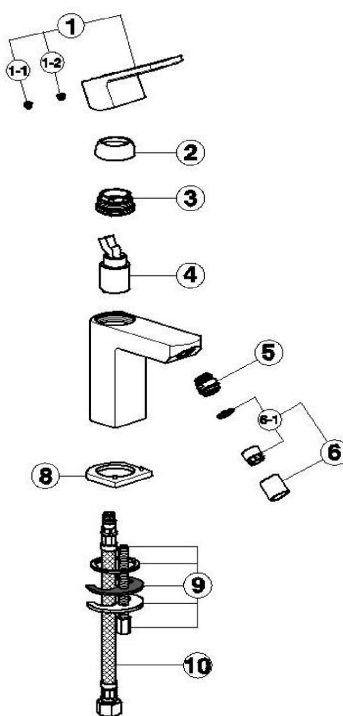

## Bidé monomando DADO\_DD000560

DD 00056 0

NR	DESCRIZIONE DESCRIPTION DESCRIPTION BESCREIBUNG DESCRIPCIÓN	N. CODICE NR. CODE CODE NO. WERSKNR. N. CÓDIGO
1	Leva monocomando "DD" Lever "DD" Hebel "DD" Palanca monomando "DD"	ZZ955930
1-1	Placchetta maniglia LS Plaque cache - vis crois LS Cap for handle LS Abdeckkappe LS Griff Plaquita maneta LS	ZZ933710
1-2	Grano punta coppa inox M.5x6 Vis speciale inox M.5x6 Screw-stainless steel M.5x6 Madenschraube M.5x6 Clavija con punta copa acero inox M.5x6	ZZ940630
2	Copricartuccia monocomando Couvre-cartouche Escutcheon cartridge Abdeckkappe Cubre-cartucho monomando Calotta bloccaggio cartuccia Ecrou pour cartouche	ZZ955210
3	Nut for mixing valve Mutter fuer Kartusche Casquete de fijación cartucho Cartuccia monocomando Cartouche mitigeurs	ZZ955220
4	Mixing valve Kartusche Cartucho monomando	ZZ942400

NR	DESCRIZIONE DESCRIPTION DESCRIPTION BESCREIBUNG DESCRIPCIÓN	N. CODICE NR. CODE CODE NO. WERSKNR. N. CÓDIGO
5	Snodo per bidet Rotule pour bidet Joint for bidet spout Gelenkstueck f/bidet Rótula para bidé	ZZ947890
6	Aeratore M16x1 Mousseur M16x1 Mousseur M16x1 Perlator M16x1 Aireador M16x1	ZZ944280
6-1	Cart. aerat. M16x1 Cartouche x mousseur M16x1 Kart.f/Perlator M16x1 Cartucho aireador	ZZ944100

NR	DESCRIZIONE DESCRIPTION DESCRIPTION BESCREIBUNG DESCRIPCIÓN	N. CODICE NR. CODE CODE NO. WERSKNR. N. CÓDIGO
8	Basetta monocomando "DD" Bague "DD" Assembling ring "DD" Basis "DD" Base monomando lavabo "DD"	ZZ955230
9	Set installazione monocomando monoforo Set installation Installation set single hole Befestigungsset Juego de instalación monomando	ZZ940690
10	Flex M10x1-G3/8" F L.420 Flex M10x1-G3/8" F L.420 Flex M10x1-G3/8" L.420 Anschluss Schlauch M10x1-G3/8" F L.420 Flexo M10x1-G3/8" F L.420	ZZ954110