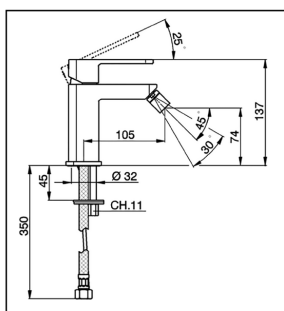

## Bidé monomando DADO\_DD000560

DD 00056 0

NR	DESCRIZIONE DESCRIPTION DESCRIPTION BESCREIBUNG DESCRIPCIÓN	N. CODICE NR. CODE CODE NO. WERSKNR. N. CÓDIGO
1	Leva monocomando "DD" Lever "DD" Hebel "DD" Palanca monomando "DD"	ZZ955930
1-1	Placchetta maniglia LS Plaque cache - vis crois LS Cap for handle LS Abdeckkappe LS Griff Plaquita maneta LS	ZZ933710
1-2	Grano punta coppa inox M.5x6 Vis speciale inox M.5x6 Screw-stainless steel M.5x6 Madenschraube M.5x6 Clavija con punta copa acero inox M.5x6	ZZ940630
2	Copricartuccia monocomando Couvre-cartouche Escutcheon cartridge Abdeckkappe Cubre-cartucho monomando Calotta bloccaggio cartuccia Ecrou pour cartouche	ZZ955210
3	Nut for mixing valve Mutter fuer Kartusche Casquete de fijación cartucho Cartuccia monocomando Cartouche mitigeurs	ZZ955220
4	Mixing valve Kartusche Cartucho monomando	ZZ942400

NR	DESCRIZIONE DESCRIPTION DESCRIPTION BESCREIBUNG DESCRIPCIÓN	N. CODICE NR. CODE CODE NO. WERSKNR. N. CÓDIGO
5	Snodo per bidet Rotule pour bidet Joint for bidet spout Gelenkstueck f/bidet Rótula para bidé	ZZ947890
6	Aeratore M16x1 Mousseur M16x1 Mousseur M16x1 Perlator M16x1 Aireador M16x1	ZZ944280
6-1	Cart. aerat. M16x1 Cartouche x mousseur M16x1 Kart.f/Perlator M16x1 Cartucho aireador	ZZ944100

NR	DESCRIZIONE DESCRIPTION DESCRIPTION BESCREIBUNG DESCRIPCIÓN	N. CODICE NR. CODE CODE NO. WERSKNR. N. CÓDIGO
8	Basetta monocomando "DD" Bague "DD" Assembling ring "DD" Basis "DD" Base monomando lavabo "DD"	ZZ955230
9	Set installazione monocomando monoforo Set installation Installation set single hole Befestigungsset Juego de instalación monomando	ZZ940690
10	Flex M10x1-G3/8" F L.420 Flex M10x1-G3/8" F L.420 Flex M10x1-G3/8" L.420 Anschluss Schlauch M10x1-G3/8" F L.420 Flexo M10x1-G3/8" F L.420	ZZ954110