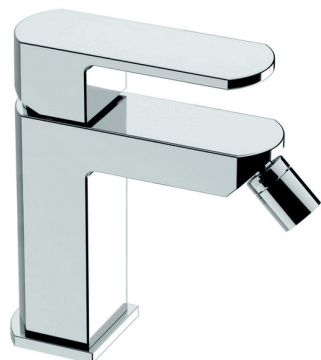

Bidé monomando DADO_DD000560

MODELO **DD000560**

Bidé monomando, sin desagüe automático, latiguillos acero G.3/8"

ACABADOS DISPONIBLES

-  **21** 21 Cromo
-  **2B** 2B Níquel Brillo
-  **2F** 2F Níquel Cepillado
-  **40** 40 Negro Mate
-  **4Q** 4Q Blanco Mate

CARACTERÍSTICAS

Recambio Cartucho **ZZ94240000**

Cartucho Monomando 25 mm

Bidé monomando DADO_DD000560

DD 00056 0

Huber
AQUA EMOTIONS

NR	DESCRIZIONE DESCRIPTION DESCRIPTION BESCHREIBUNG DESCRIPCIÓN	N. CODICE NR. CODE CODE NO. WERSKNR. N. CÓDIGO
1	Leva monocomando "DD" Lever "DD" Hebel "DD" Palanca monomando "DD"	ZZ955930
1-1	Placchetta maniglia LS Plaque cache - vis crois LS Cap for handle LS Abdeckkappe LS Griff Plaquita maneta LS	ZZ933710
1-2	Grano punta coppa inox M.5x6 Vis speciale inox M.5x6 Screw-stainless steel M.5x6 Madenschraube M.5x6 Clavija con punta copa acero inox M.5x6	ZZ940630
2	Copricartuccia monocomando Couvre-cartouche Escutcheon cartridge Abdeckkappe Cubre-cartucho monomando Calotta bloccaggio cartuccia Ecrou pour cartouche	ZZ955210
3	Nut for mixing valve Mutter fuer Kartusche Casquete de fijación cartucho Cartuccia monocomando Cartouche mitigeurs	ZZ955220
4	Mixing valve Kartusche Cartucho monomando	ZZ942400

NR	DESCRIZIONE DESCRIPTION DESCRIPTION BESCHREIBUNG DESCRIPCIÓN	N. CODICE NR. CODE CODE NO. WERSKNR. N. CÓDIGO
8	Basetta monocomando "DD" Bague "DD" Assembling ring "DD" Basis "DD" Base monomando lavabo "DD"	ZZ955230
9	Set installazione monocomando monoforo Set installation Installation set single hole Befestigungsset Juego de instalación monomando	ZZ940690
10	Flex M10x1-G3/8" F L.420 Flex M10x1-G3/8" F L.420 Flex M10x1-G3/8" L.420 Anschlusschlauch M10x1-G3/8" F L.420 Flexo M10x1-G3/8" F L.420	ZZ954110