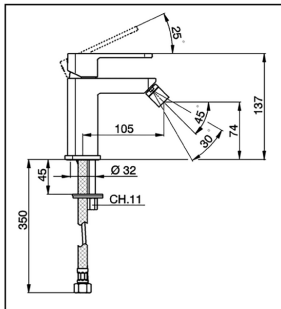

Bidé monomando DADO_DD000560

DD 00056 0

Huber
AQUA EMOTIONS

NR	DESCRIZIONE DESCRIPTION DESCRIPTION BESCHREIBUNG DESCRIPCIÓN	N. CODICE NR. CODE CODE NO. WERSKNR. N. CÓDIGO
1	Leva monocomando "DD" Lever "DD" Hebel "DD" Palanca monomando "DD"	ZZ955930
1-1	Placchetta maniglia LS Plaque cache - vis crois LS Cap for handle LS Abdeckkappe LS Griff Plaquita maneta LS	ZZ933710
1-2	Grano punta coppa inox M.5x6 Vis speciale inox M.5x6 Screw-stainless steel M.5x6 Madenschraube M.5x6 Clavija con punta copa acero inox M.5x6	ZZ940630
2	Copricartuccia monocomando Couvre-cartouche Escutcheon cartridge Abdeckkappe Cubre-cartucho monomando Calotta bloccaggio cartuccia Ecrou pour cartouche	ZZ955210
3	Nut for mixing valve Mutter fuer Kartusche Casquete de fijación cartucho Cartuccia monocomando Cartouche mitigeurs	ZZ955220
4	Mixing valve Kartusche Cartucho monomando	ZZ942400

NR	DESCRIZIONE DESCRIPTION DESCRIPTION BESCHREIBUNG DESCRIPCIÓN	N. CODICE NR. CODE CODE NO. WERSKNR. N. CÓDIGO
5	Snodo per bidet Rotule pour bidet Joint for bidet spout Gelenkstueck f/bidet Rótula para bidé	ZZ947890
6	Aeratore M16x1 Mousseur M16x1 Mousseur M16x1 Perlator M16x1 Aireador M16x1	ZZ944280
6-1	Cart. aerat. M16x1 Cartouche x mousseur M16x1 Kart.f/Perlator M16x1 Cartucho aireador	ZZ944100

NR	DESCRIZIONE DESCRIPTION DESCRIPTION BESCHREIBUNG DESCRIPCIÓN	N. CODICE NR. CODE CODE NO. WERSKNR. N. CÓDIGO
8	Basetta monocomando "DD" Bague "DD" Assembling ring "DD" Basis "DD" Base monomando lavabo "DD"	ZZ955230
9	Set installazione monocomando monoforo Set installation Installation set single hole Befestigungsset Juego de instalación monomando	ZZ940690
10	Flex M10x1-G3/8" F L.420 Flex M10x1-G3/8" F L.420 Flex M10x1-G3/8" L.420 Anschlusschlauch M10x1-G3/8" F L.420 Flexo M10x1-G3/8" F L.420	ZZ954110

DD000560

<https://es.huberitalia.com/bide-monomando-dado-dd000560>

2025-02-23