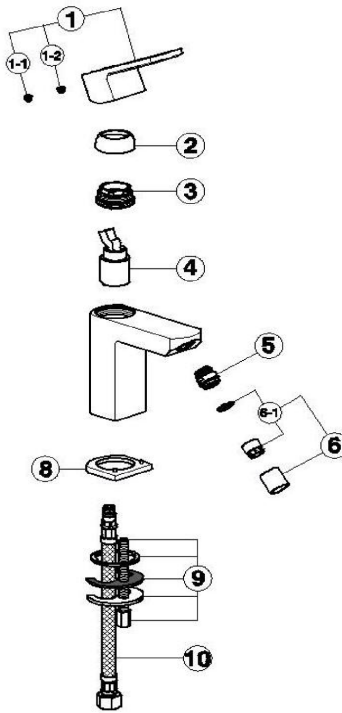

Bidé monomando DADO_DD000560

MODELO **DD000560**

Bidé monomando, sin desagüe automático, latiguillos acero G.3/8"

ACABADOS DISPONIBLES

-  **21** 21 Cromo
-  **2B** 2B Níquel Brillo
-  **2F** 2F Níquel Cepillado
-  **40** 40 Negro Mate
-  **4Q** 4Q Blanco Mate

CARACTERÍSTICAS

Recambio Cartucho **ZZ94240000**

Cartucho Monomando 25 mm

Bidé monomando DADO_DD000560

DD 00056 0

Huber
AQUA EMOTIONS

NR	DESCRIZIONE DESCRIPTION DESCRIPTION BESCHREIBUNG DESCRIPCIÓN	N. CODICE NR. CODE CODE NO. WERSKNR. N. CÓDIGO
1	Leva monocomando "DD" Lever "DD" Hebel "DD" Palanca monomando "DD"	ZZ955930
1-1	Placchetta maniglia LS Plaque cache - vis crois LS Cap for handle LS Abdeckkappe LS Griff Plaquita maneta LS	ZZ933710
1-2	Grano punta coppa inox M.5x6 Vis speciale inox M.5x6 Screw-stainless steel M.5x6 Madenschraube M.5x6 Clavija con punta copa acero inox M.5x6	ZZ940630
2	Copricartuccia monocomando Couvre-cartouche Escutcheon cartridge Abdeckkappe Cubre-cartucho monomando Calotta bloccaggio cartuccia Ecrou pour cartouche	ZZ955210
3	Nut for mixing valve Mutter fuer Kartusche Casquete de fijación cartucho Cartuccia monocomando Cartouche mitigeurs	ZZ955220
4	Mixing valve Kartusche Cartucho monomando	ZZ942400

NR	DESCRIZIONE DESCRIPTION DESCRIPTION BESCHREIBUNG DESCRIPCIÓN	N. CODICE NR. CODE CODE NO. WERSKNR. N. CÓDIGO
5	Snodo per bidet Rotule pour bidet Joint for bidet spout Gelenkstueck f/bidet Rótula para bidé	ZZ947890
6	Aeratore M16x1 Mousseur M16x1 Mousseur M16x1 Perlator M16x1 Aireador M16x1	ZZ944280
6-1	Cart. aerat. M16x1 Cartouche x mousseur M16x1 Kart.f/Perlator M16x1 Cartucho aireador	ZZ944100