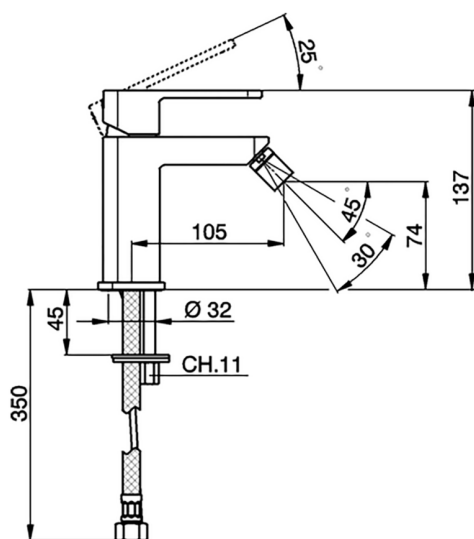

Bidé monomando DADO_DD000560

MODELO **DD000560**

Bidé monomando, sin desagüe automático, latiguillos acero G.3/8"

ACABADOS DISPONIBLES

-  **21** 21 Cromo
-  **2B** 2B Níquel Brillo
-  **2F** 2F Níquel Cepillado
-  **40** 40 Negro Mate
-  **4Q** 4Q Blanco Mate

CARACTERÍSTICAS

Recambio Cartucho **ZZ94240000**

Cartucho Monomando 25 mm

Bidé monomando DADO_DD000560

DD 00056 0

Huber
AQUA EMOTIONS

NR	DESCRIZIONE DESCRIPTION DESCRIPTION BESCHREIBUNG DESCRIPCIÓN	N. CODICE NR. CODE CODE NO. WERSKNR. N. CÓDIGO
1	Leva monocomando "DD" Lever "DD" Hebel "DD" Palanca monomando "DD"	ZZ955930
1-1	Placchetta maniglia LS Plaque cache - vis crois LS Cap for handle LS Abdeckkappe LS Griff Plaquita maneta LS	ZZ933710
1-2	Grano punta coppa inox M.5x6 Vis speciale inox M.5x6 Screw-stainless steel M.5x6 Madenschraube M.5x6 Clavija con punta copa acero inox M.5x6	ZZ940630
2	Copricartuccia monocomando Couvre-cartouche Escutcheon cartridge Abdeckkappe Cubre-cartucho monomando Calotta bloccaggio cartuccia Ecrou pour cartouche	ZZ955210
3	Nut for mixing valve Mutter fuer Kartusche Casquete de fijación cartucho Cartuccia monocomando Cartouche mitigeurs	ZZ955220
4	Mixing valve Kartusche Cartucho monomando	ZZ942400

NR	DESCRIZIONE DESCRIPTION DESCRIPTION BESCHREIBUNG DESCRIPCIÓN	N. CODICE NR. CODE CODE NO. WERSKNR. N. CÓDIGO
8	Basetta monocomando "DD" Bague "DD" Assembling ring "DD" Basis "DD" Base monomando lavabo "DD"	ZZ955230
9	Set installazione monocomando monoforo Set installation Installation set single hole Befestigungsset Juego de instalación monomando	ZZ940690
10	Flex M10x1-G3/8" F L.420 Flex M10x1-G3/8" F L.420 Flex M10x1-G3/8" L.420 Anschlusschlauch M10x1-G3/8" F L.420 Flexo M10x1-G3/8" F L.420	ZZ954110